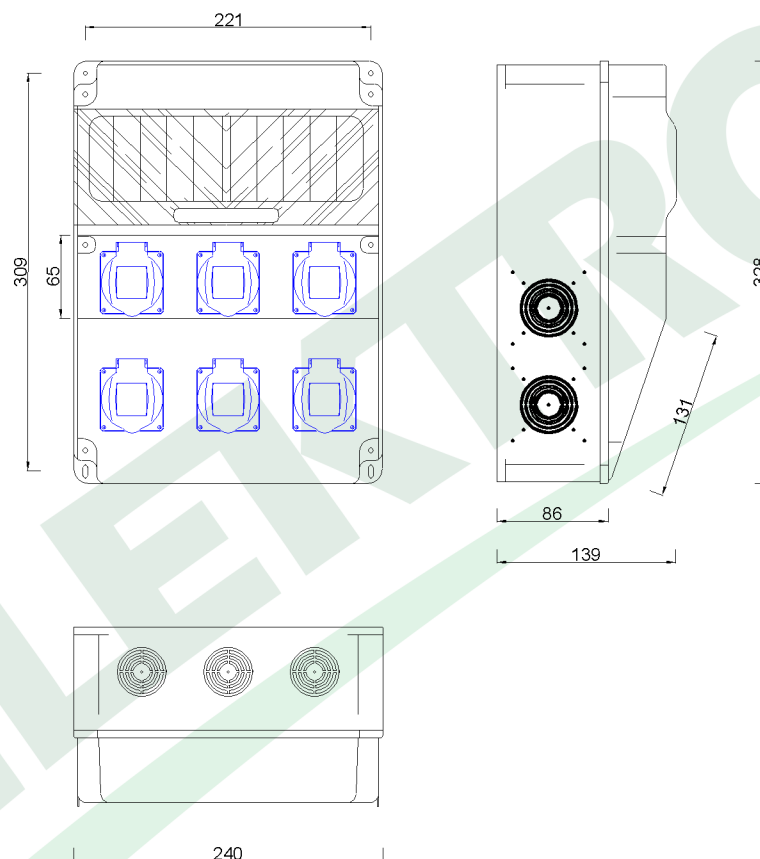

wymiary w [mm]  
dimensions [mm]

PARAMETRY PARAMETERS	
obudowa box	IP65
gniazda sockets	IP44
dławica cable gland	PG21
zaciski terminal	N & PE
OKABLOWANIE GNIAZD Sockets wiring	
230V	1.5mm <sup>2</sup> H07V-K /LgY/ 450/750V

F3.2704	Roz. CAJA 12M BICOLOR 6x230V IP44 Distribution box CAJA 12M BICOLOR 6x230V IP44
F-ELEKTRO www.f-elektro.com, e-mail: info@f-elektro.com	