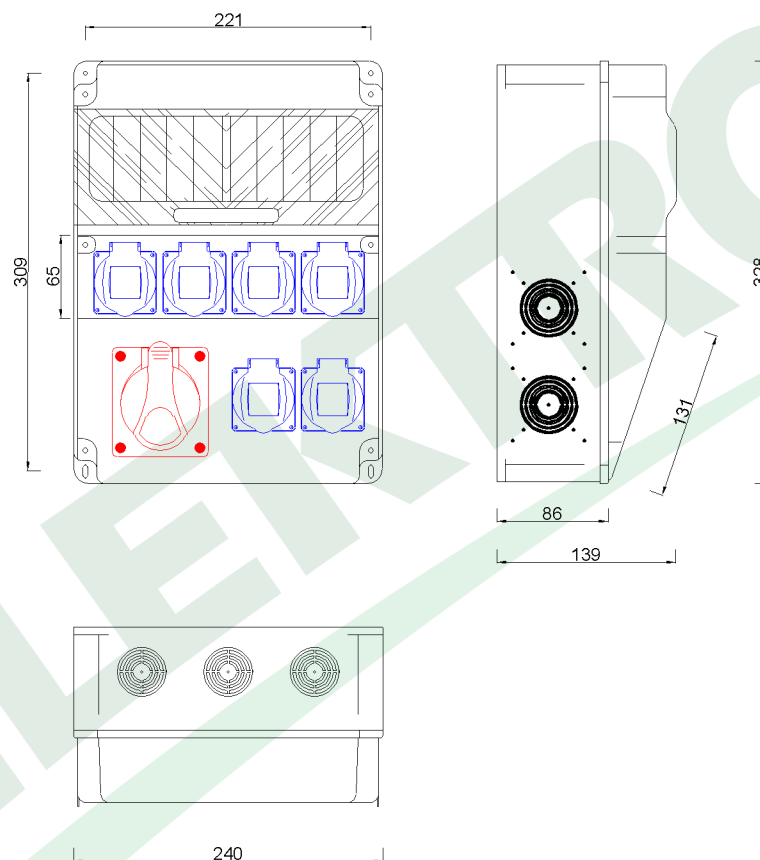

wymiary w [mm]
dimensions [mm]

PARAMETRY PARAMETERS	
obudowa box	IP65
gniazda sockets	IP44
dławica cable gland	PG21
zaciski terminal	N & PE
OKABLOWANIE GNIAZD Sockets wiring	
32A/5p	4mm ² H07V-K /LgY/ 450/750V
230V	1.5mm ² H07V-K /LgY/ 450/750V

F3.2703	Roz. CAJA 12M BICOLOR 32/5, 6x230V IP44 Distribution box CAJA 12M BICOLOR 32/5, 6x230V IP44
F-ELEKTRO www.f-elektro.com, e-mail: info@f-elektro.com	