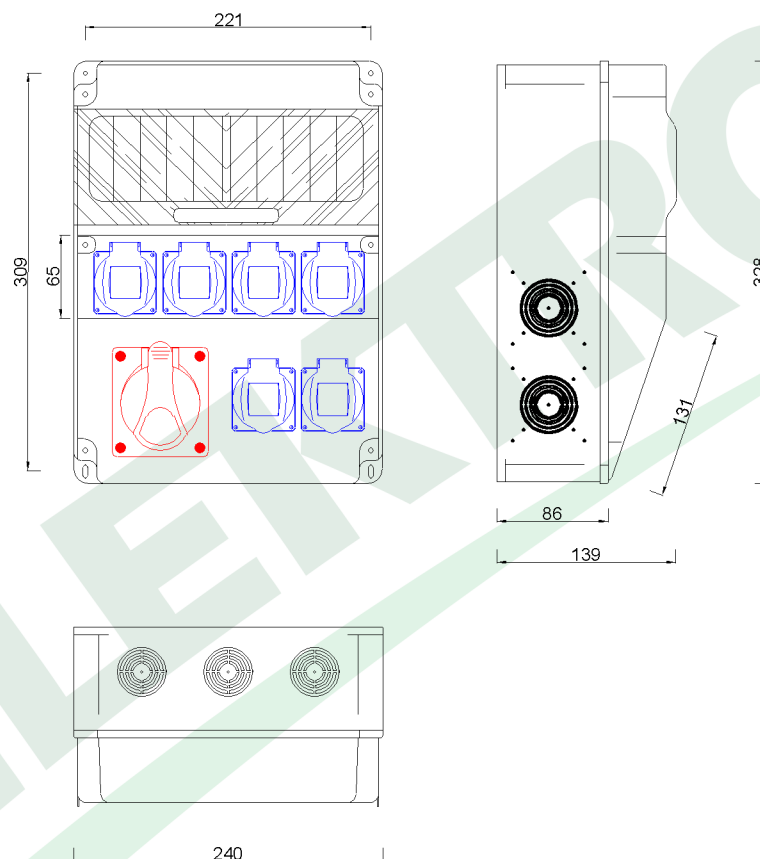

wymiary w [mm]  
dimensions [mm]

PARAMETRY PARAMETERS	
obudowa box	IP65
gniazda sockets	IP44
dławica cable gland	PG21
zaciski terminal	N & PE
OKABLOWANIE GNIAZD Sockets wiring	
16A/5p	2.5mm <sup>2</sup> H07V-K /LgY/ 450/750V
230V	1.5mm <sup>2</sup> H07V-K /LgY/ 450/750V

F3.2702	Roz. CAJA 12M BICOLOR 16/5, 6x230V IP44 Distribution box CAJA 12M BICOLOR 16/5, 6x230V IP44
F-ELEKTRO www.f-elektro.com, e-mail: info@f-elektro.com	