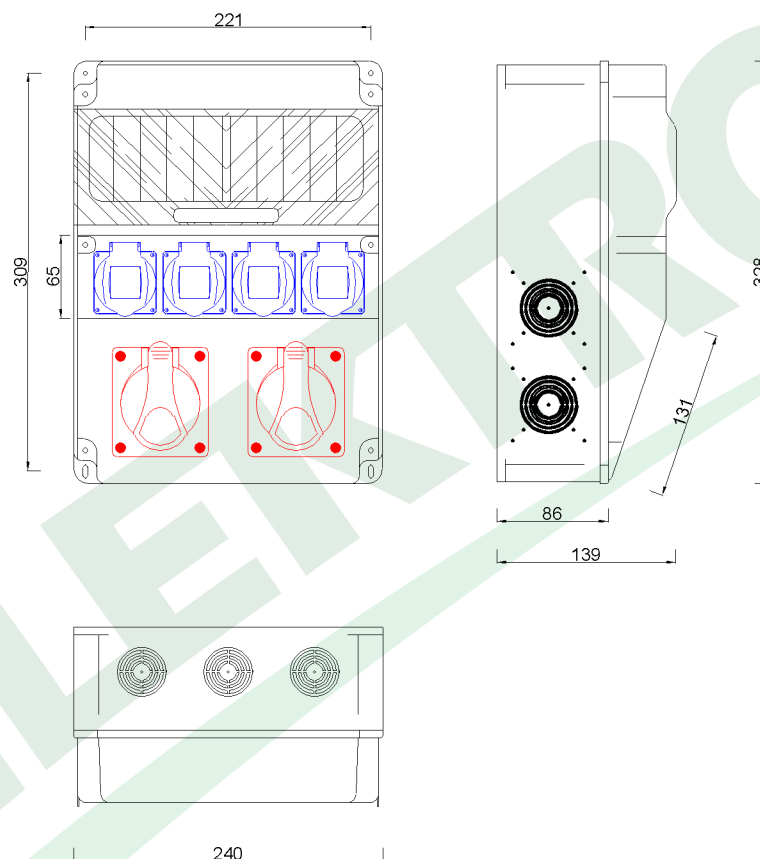

wymiary w [mm]
dimensions [mm]

PARAMETRY PARAMETERS	
obudowa box	IP65
gniazda sockets	IP44
dławica cable gland	PG21
zaciski terminal	N & PE
OKABLOWANIE GNIAZD Sockets wiring	
32A/5p	4mm ² H07V-K /LgY/ 450/750V
230V	1.5mm ² H07V-K /LgY/ 450/750V

F3.2701	Roz. CAJA 12M BICOLOR 2x32/5, 4x230V IP44 Distribution box CAJA 12M BICOLOR 2x32/5, 4x230V IP44
F-ELEKTRO www.f-elektro.com, e-mail: info@f-elektro.com	