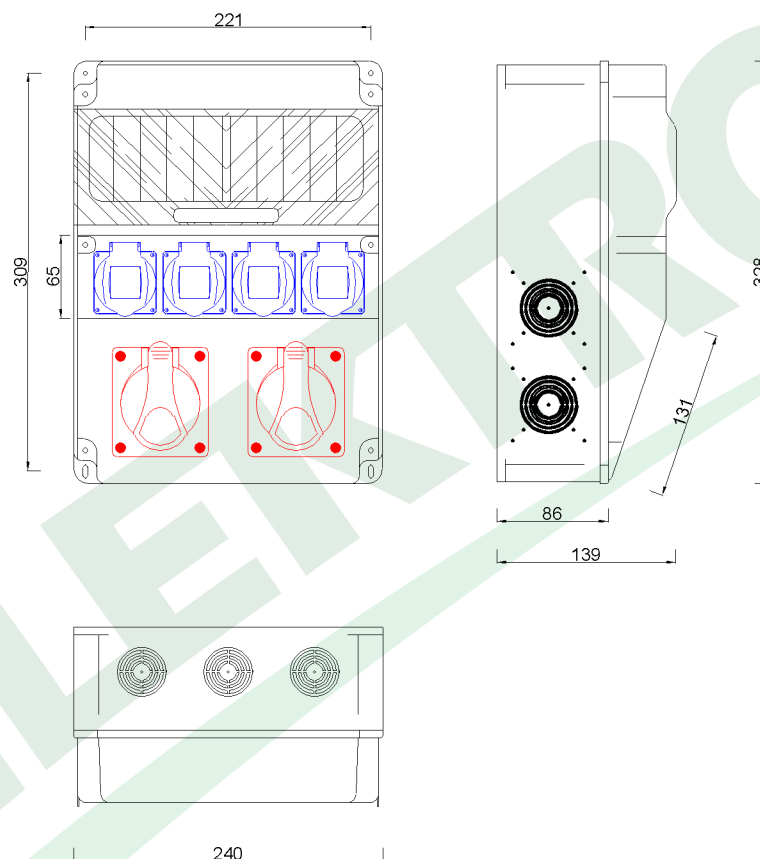

wymiary w [mm]  
dimensions [mm]

PARAMETRY PARAMETERS	
obudowa box	IP65
gniazda sockets	IP44
dławica cable gland	PG21
zaciski terminal	N & PE
OKABLOWANIE GNIAZD Sockets wiring	
16A/5p	2.5mm <sup>2</sup> H07V-K /LgY/ 450/750V
230V	1.5mm <sup>2</sup> H07V-K /LgY/ 450/750V

F3.2700	Roz. CAJA 12M BICOLOR 2x16/5, 4x230V IP44 Distribution box CAJA 12M BICOLOR 2x16/5, 4x230V IP44
F-ELEKTRO www.f-elektro.com, e-mail: info@f-elektro.com	