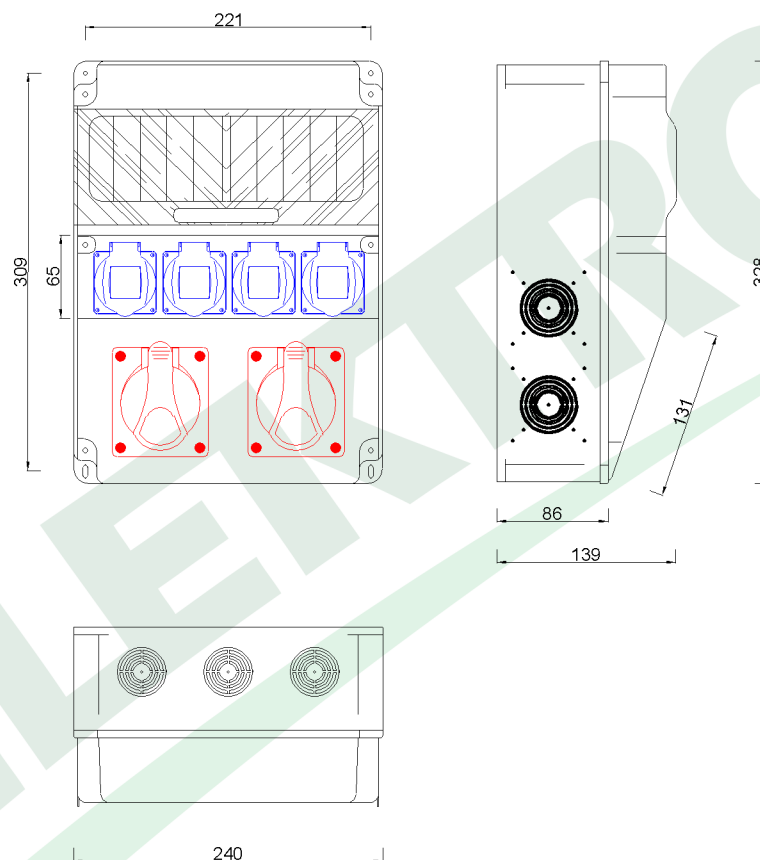

wymiary w [mm]
dimensions [mm]

PARAMETRY PARAMETERS	
obudowa box	IP65
gniazda sockets	IP44
dławica cable gland	PG21
zaciski terminal	N & PE
OKABLOWANIE GNIAZD Sockets wiring	
32A/5p	4mm ² H07V-K /LgY/ 450/750V
16A/5p	2.5mm ² H07V-K /LgY/ 450/750V
230V	1.5mm ² H07V-K /LgY/ 450/750V

F3.2699	Roz. CAJA 12M BICOLOR 16/5, 32/5, 4x230V IP44 Distribution box CAJA 12M BICOLOR 16/5, 32/5, 4x230V IP44
F-ELEKTRO www.f-elektro.com, e-mail: info@f-elektro.com	