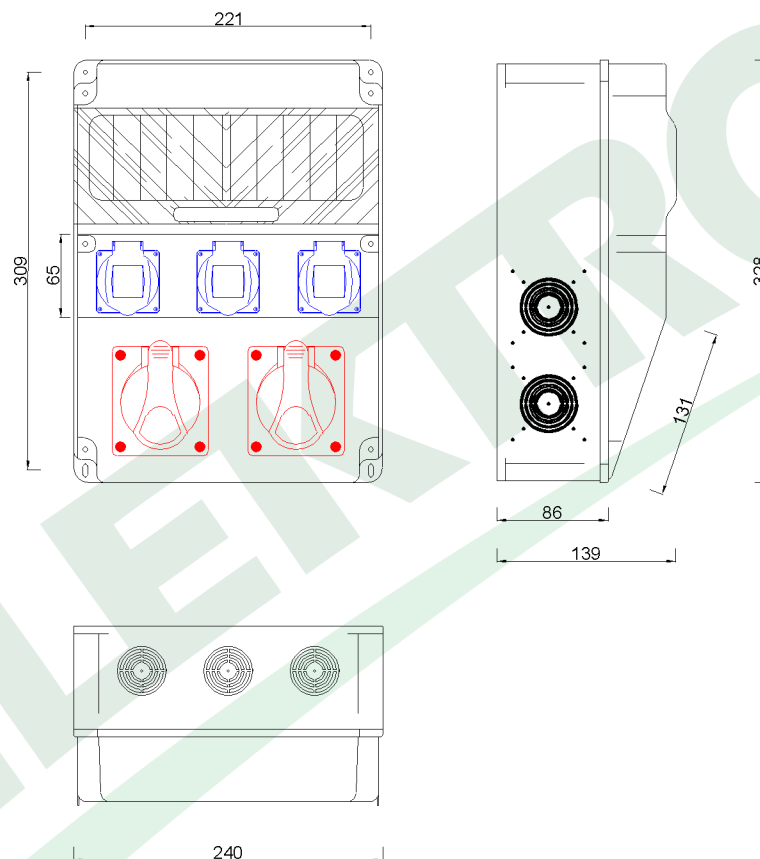

wymiary w [mm]
dimensions [mm]

PARAMETRY PARAMETERS	
obudowa box	IP65
gniazda sockets	IP44
dławica cable gland	PG21
zaciski terminal	N & PE
OKABLOWANIE GNIAZD Sockets wiring	
32A/5p	4mm ² H07V-K /LgY/ 450/750V
230V	1.5mm ² H07V-K /LgY/ 450/750V

F3.2698	Roz. CAJA 12M BICOLOR 2x32/5, 3x230V IP44 Distribution box CAJA 12M BICOLOR 2x32/5, 3x230V IP44
F-ELEKTRO www.f-elektro.com, e-mail: info@f-elektro.com	