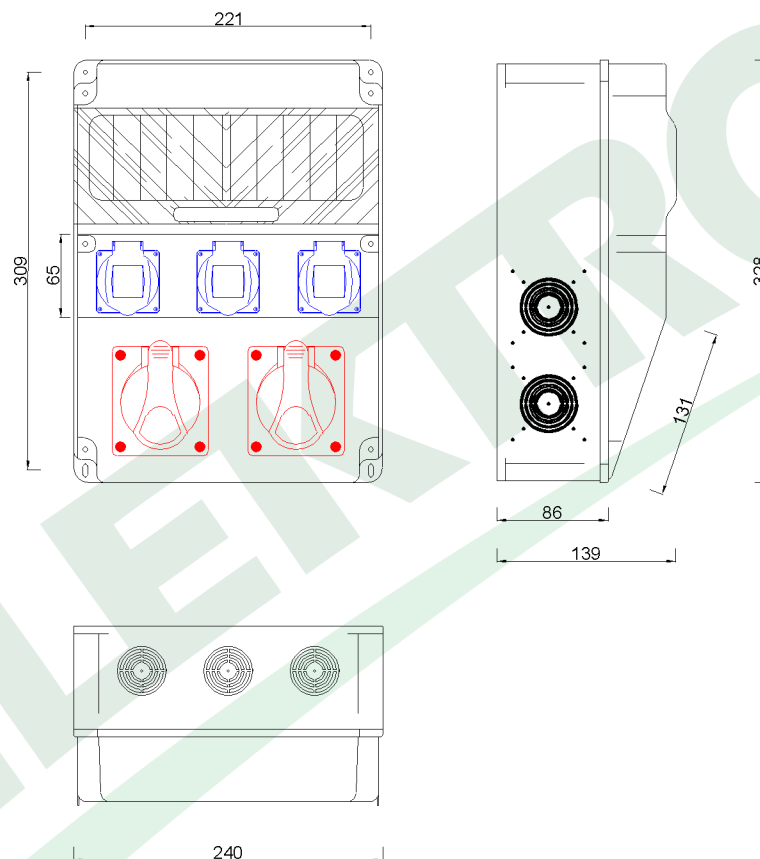

wymiary w [mm]
dimensions [mm]

PARAMETRY PARAMETERS	
obudowa box	IP65
gniazda sockets	IP44
dławica cable gland	PG21
zaciski terminal	N & PE
OKABLOWANIE GNIAZD Sockets wiring	
16A/5p	2.5mm ² H07V-K /LgY/ 450/750V
230V	1.5mm ² H07V-K /LgY/ 450/750V

F3.2697	Roz. CAJA 12M BICOLOR 2x16/5, 3x230V IP44 Distribution box CAJA 12M BICOLOR 2x16/5, 3x230V IP44
F-ELEKTRO www.f-elektro.com, e-mail: info@f-elektro.com	