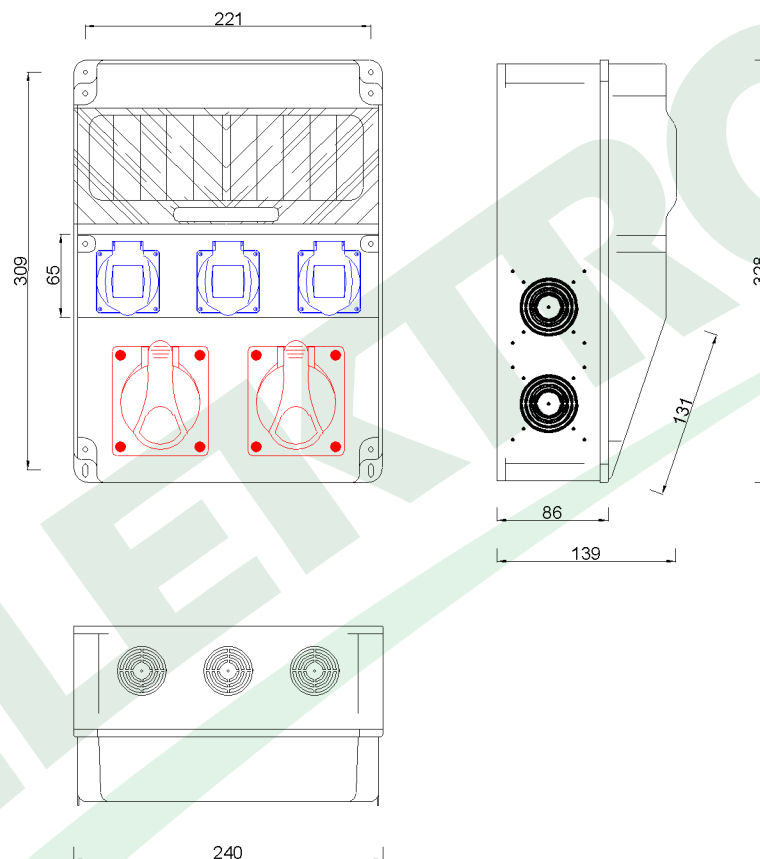

wymiary w [mm]
dimensions [mm]

PARAMETRY PARAMETERS	
obudowa box	IP65
gniazda sockets	IP44
dławica cable gland	PG21
zaciski terminal	N & PE
OKABLOWANIE GNIAZD Sockets wiring	
32A/5p	4mm ² H07V-K /LgY/ 450/750V
16A/5p	2.5mm ² H07V-K /LgY/ 450/750V
230V	1.5mm ² H07V-K /LgY/ 450/750V

F3.2696	Roz. CAJA 12M BICOLOR 16/5, 32/5, 3x230V IP44 Distribution box CAJA 12M BICOLOR 16/5, 32/5, 3x230V IP44
F-ELEKTRO www.f-elektro.com, e-mail: info@f-elektro.com	