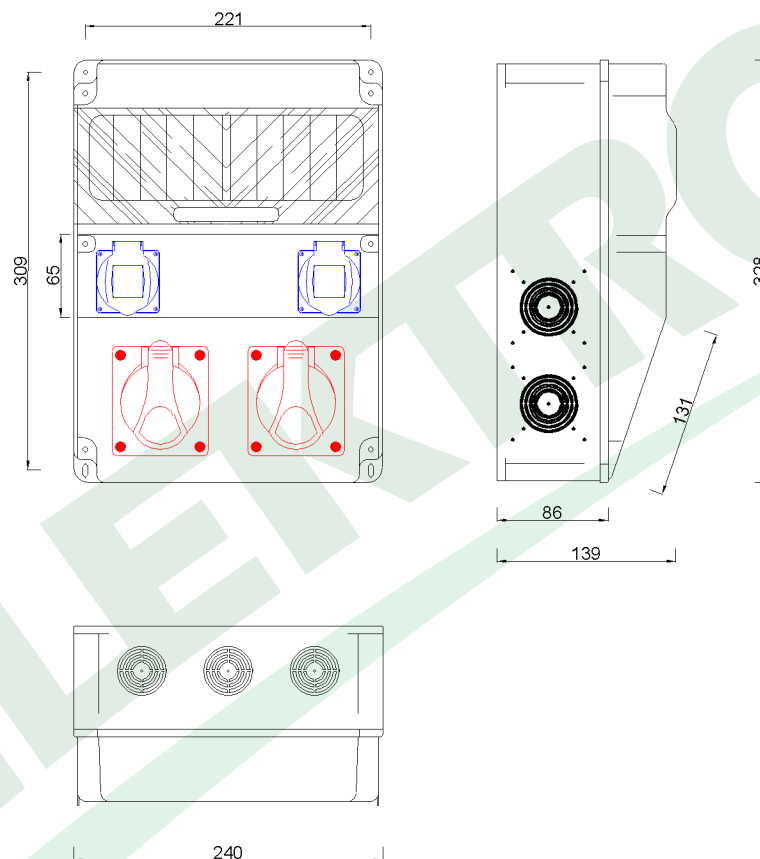

wymiary w [mm]  
dimensions [mm]

PARAMETRY PARAMETERS	
obudowa box	IP65
gniazda sockets	IP44
dławica cable gland	PG21
zaciski terminal	N & PE
OKABLOWANIE GNIAZD Sockets wiring	
32A/5p	4mm <sup>2</sup> H07V-K /LgY/ 450/750V
230V	1.5mm <sup>2</sup> H07V-K /LgY/ 450/750V

F3.2695	Roz. CAJA 12M BICOLOR 2x32/5, 2x230V IP44 Distribution box CAJA 12M BICOLOR 2x32/5, 2x230V IP44
F-ELEKTRO www.f-elektro.com, e-mail: info@f-elektro.com	