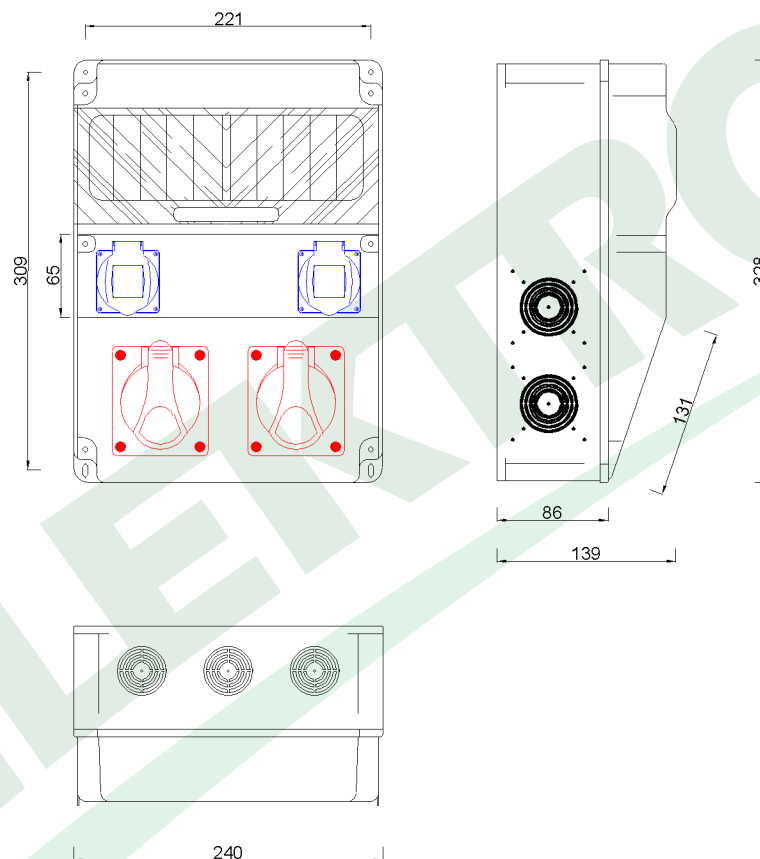

wymiary w [mm]  
dimensions [mm]

PARAMETRY PARAMETERS	
obudowa box	IP65
gniazda sockets	IP44
dławica cable gland	PG21
zaciski terminal	N & PE
OKABLOWANIE GNIAZD Sockets wiring	
16A/5p	2.5mm <sup>2</sup> H07V-K /LgY/ 450/750V
230V	1.5mm <sup>2</sup> H07V-K /LgY/ 450/750V

F3.2694	Roz. CAJA 12M BICOLOR 2x16/5, 2x230V IP44 Distribution box CAJA 12M BICOLOR 2x16/5, 2x230V IP44
F-ELEKTRO www.f-elektro.com, e-mail: info@f-elektro.com	