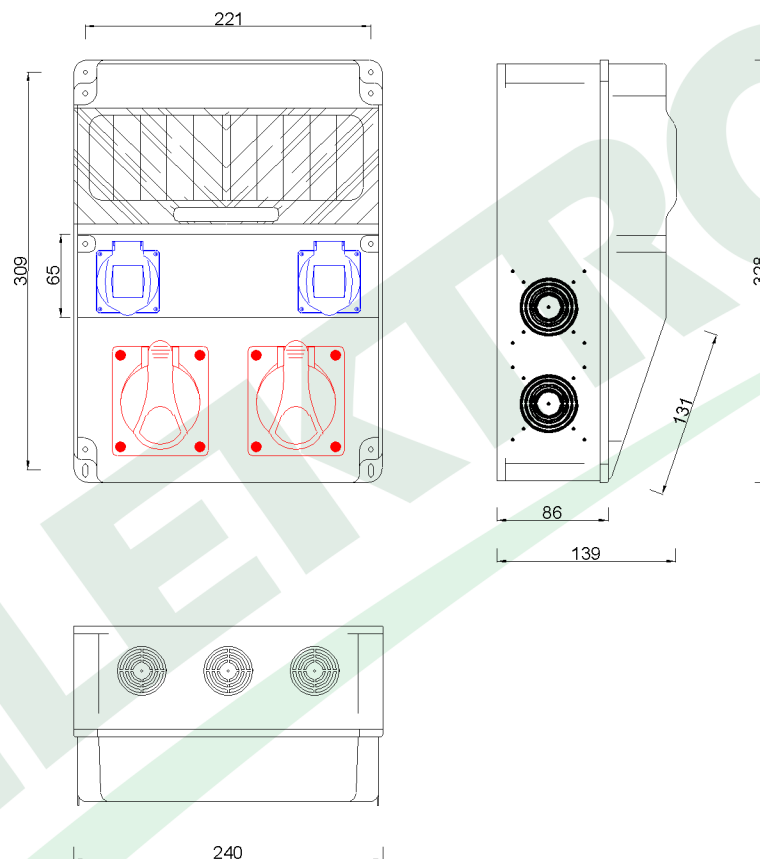

wymiary w [mm]
dimensions [mm]

PARAMETRY PARAMETERS	
obudowa box	IP65
gniazda sockets	IP44
dławica cable gland	PG21
zaciski terminal	N & PE
OKABLOWANIE GNIAZD Sockets wiring	
32A/5p	4mm ² H07V-K /LgY/ 450/750V
16A/5p	2.5mm ² H07V-K /LgY/ 450/750V
230V	1.5mm ² H07V-K /LgY/ 450/750V

F3.2693	Roz. CAJA 12M BICOLOR 16/5, 32/5, 2x230V IP44 Distribution box CAJA 12M BICOLOR 16/5, 32/5, 2x230V IP44
F-ELEKTRO www.f-elektro.com, e-mail: info@f-elektro.com	