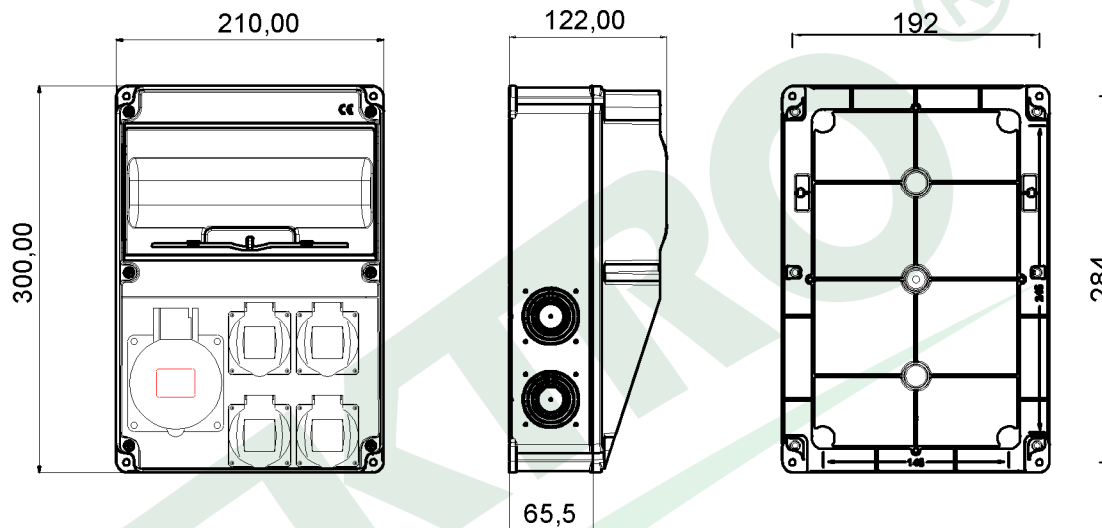

wymiary w [mm]
dimensions [mm]

**PARAMETRY
PARAMETERS**

obudowa <i>box</i>	IP66
gniazda <i>sockets</i>	IP44
zaciski <i>terminal</i>	N & PE
dławica <i>cable gland</i>	PG21

**OKABLOWANIE GNIAZD
Sockets wiring**

32A/5p	4mm ² H07V-K /LgY/ 450/750V
230V	1.5mm ² H07V-K /LgY/ 450/750V

F3.2668

Rozdz. LAGO 10M SCENIC 32/5, 4x230V IP44
Distribution box LAGO 10M SCENIC 32/5, 4x230V IP44

F-ELEKTRO

www.f-elektro.com,
e-mail: info@f-elektro.com