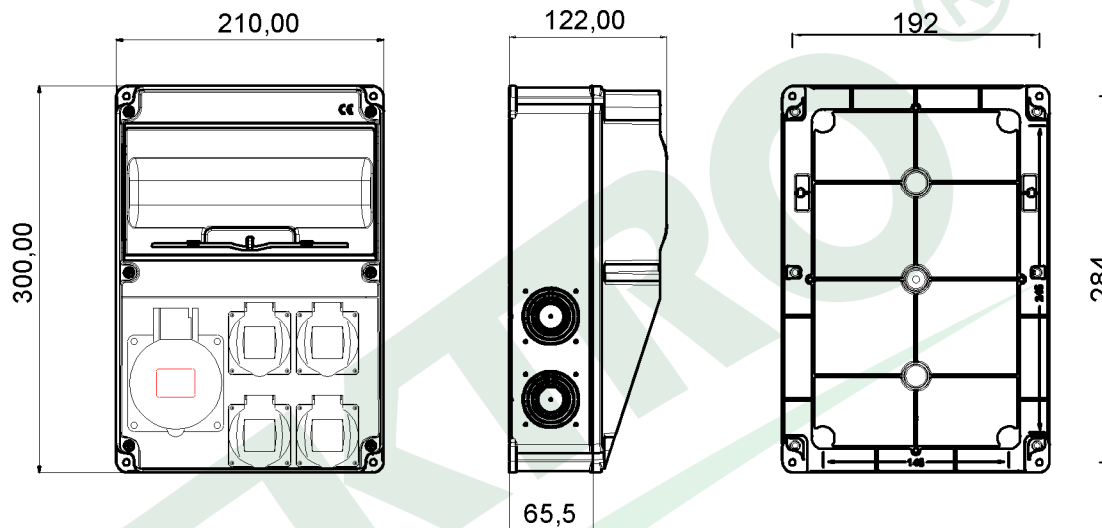

wymiary w [mm]
dimensions [mm]

PARAMETRY PARAMETERS	
obudowa box	IP66
gniazda sockets	IP44
zaciski terminal	N & PE
dławica cable gland	PG21
OKABLOWANIE GNIAZD Sockets wiring	
16A/5p	2.5mm ² H07V-K /LgY/ 450/750V
230V	1.5mm ² H07V-K /LgY/ 450/750V

F3.2667	Rozdz. LAGO 10M SCENIC 16/5, 4x230V IP44 Distribution box LAGO 10M SCENIC 16/5, 4x230V IP44
F-ELEKTRO www.f-elektro.com, e-mail: info@f-elektro.com	