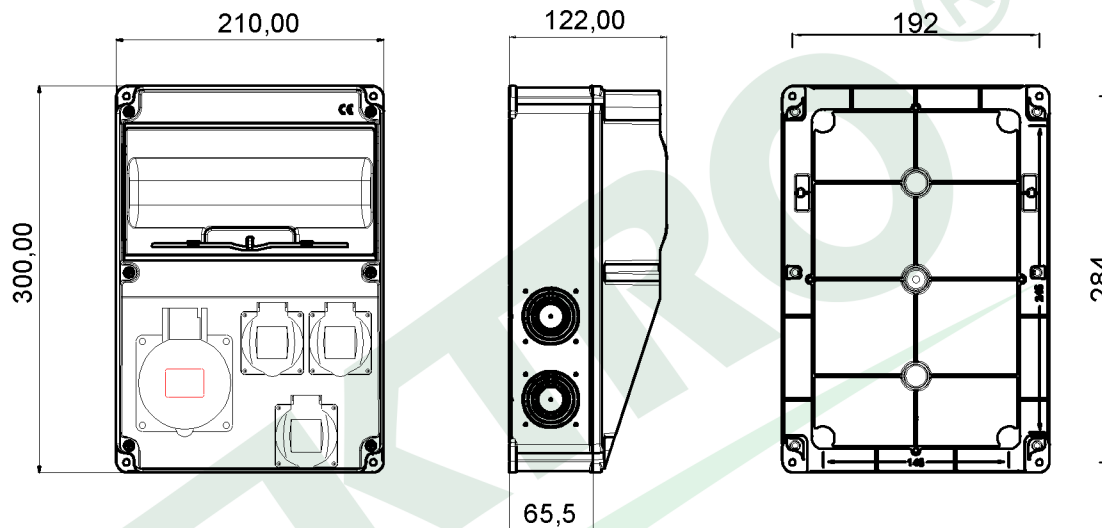

wymiary w [mm]
dimensions [mm]

PARAMETRY PARAMETERS	
obudowa <i>box</i>	IP66
gniazda <i>sockets</i>	IP44
zaciski <i>terminal</i>	N & PE
dławica <i>cable gland</i>	PG21
OKABLOWANIE GNIAZD <i>Sockets wiring</i>	
32A/5p	4mm ² H07V-K /LgY/ 450/750V
230V	1.5mm ² H07V-K /LgY/ 450/750V

F3.2666	Rozdz. LAGO 10M SCENIC 32/5, 3x230V IP44 <i>Distribution box LAGO 10M SCENIC 32/5, 3x230V IP44</i>
F-ELEKTRO www.f-elektro.com, e-mail: info@f-elektro.com	