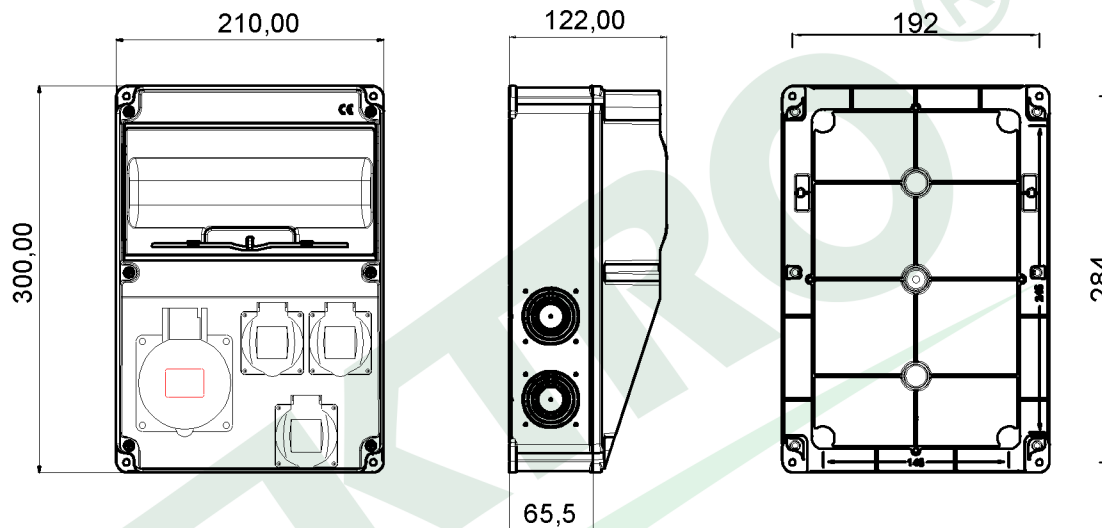

wymiary w [mm]
dimensions [mm]

PARAMETRY PARAMETERS	
obudowa box	IP66
gniazda sockets	IP44
zaciski terminal	N & PE
dławica cable gland	PG21
OKABLOWANIE GNIAZD Sockets wiring	
16A/5p	2.5mm ² H07V-K /LgY/ 450/750V
230V	1.5mm ² H07V-K /LgY/ 450/750V

F3.2665	Rozdz. LAGO 10M SCENIC 16/5, 3x230V IP44 Distribution box LAGO 10M SCENIC 16/5, 3x230V IP44
F-ELEKTRO www.f-elektro.com, e-mail: info@f-elektro.com	