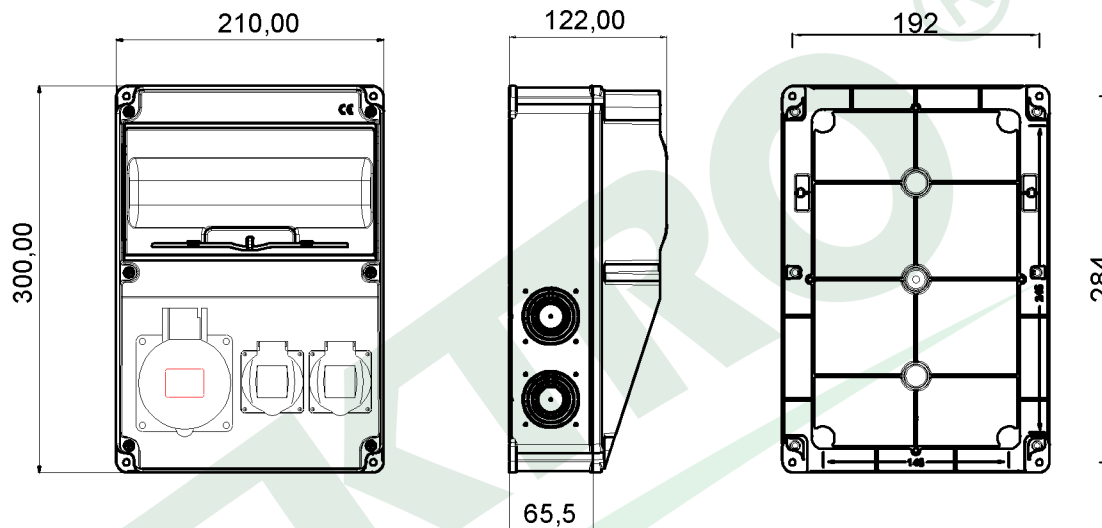

wymiary w [mm]  
dimensions [mm]

PARAMETRY PARAMETERS	
obudowa box	IP66
gniazda sockets	IP44
zaciski terminal	N & PE
dławica cable gland	PG21
OKABLOWANIE GNIAZD Sockets wiring	
32A/5p	4mm <sup>2</sup> H07V-K /LgY/ 450/750V
230V	1.5mm <sup>2</sup> H07V-K /LgY/ 450/750V

F3.2664	Rozdz. LAGO 10M SCENIC 32/5, 2x230V IP44 Distribution box LAGO 10M SCENIC 32/5, 2x230V IP44
F-ELEKTRO www.f-elektro.com, e-mail: info@f-elektro.com	