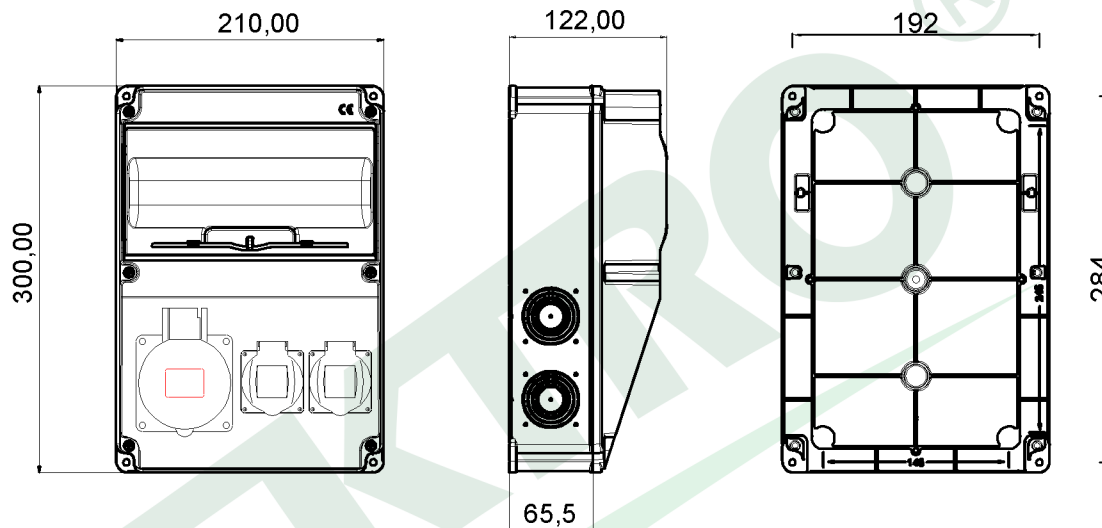

wymiary w [mm]
dimensions [mm]

PARAMETRY PARAMETERS	
obudowa box	IP66
gniazda sockets	IP44
zaciski terminal	N & PE
dławica cable gland	PG21
OKABLOWANIE GNIAZD Sockets wiring	
16A/5p	2.5mm ² H07V-K /LgY/ 450/750V
230V	1.5mm ² H07V-K /LgY/ 450/750V

F3.2663	Rozdz. LAGO 10M SCENIC 16/5, 2x230V IP44 Distribution box LAGO 10M SCENIC 16/5, 2x230V IP44
F-ELEKTRO www.f-elektro.com, e-mail: info@f-elektro.com	