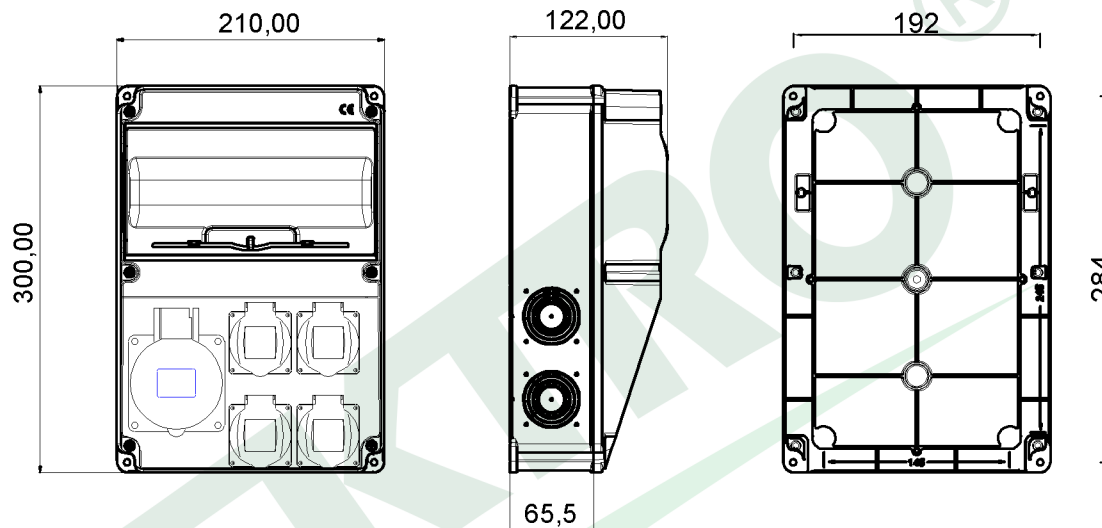

wymiary w [mm]
dimensions [mm]

PARAMETRY PARAMETERS	
obudowa <i>box</i>	IP66
gniazda <i>sockets</i>	IP44
zaciski <i>terminal</i>	N & PE
dławica <i>cable gland</i>	PG21
OKABLOWANIE GNIAZD <i>Sockets wiring</i>	
32A/3p	4mm ² H07V-K /LgY/ 450/750V
230V	1.5mm ² H07V-K /LgY/ 450/750V

F3.2895	Rozdz. LAGO 10M SCENIC 32/3, 4x230V IP44 <i>Distribution box LAGO 10M SCENIC 32/3, 4x230V IP44</i>
F-ELEKTRO www.f-elektro.com, e-mail: info@f-elektro.com	