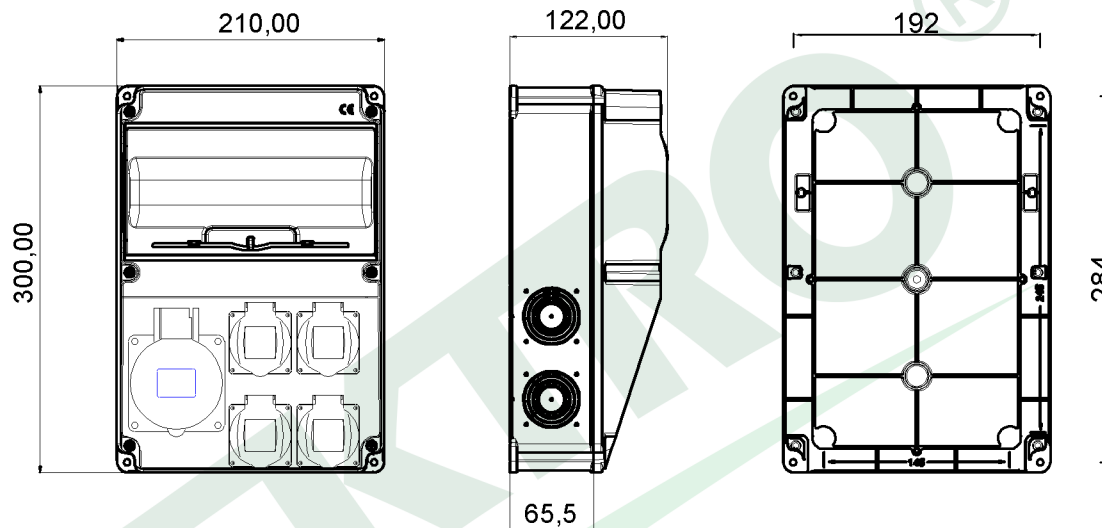

wymiary w [mm]
dimensions [mm]

PARAMETRY PARAMETERS	
obudowa <i>box</i>	IP66
gniazda <i>sockets</i>	IP44
zaciski <i>terminal</i>	N & PE
dławica <i>cable gland</i>	PG21
OKABLOWANIE GNIAZD <i>Sockets wiring</i>	
16A/3p	2.5mm ² H07V-K /LgY/ 450/750V
230V	1.5mm ² H07V-K /LgY/ 450/750V

F3.2894	Rozdz. LAGO 10M SCENIC 16/3, 4x230V IP44 <i>Distribution box LAGO 10M SCENIC 16/3, 4x230V IP44</i>
F-ELEKTRO www.f-elektro.com, e-mail: info@f-elektro.com	