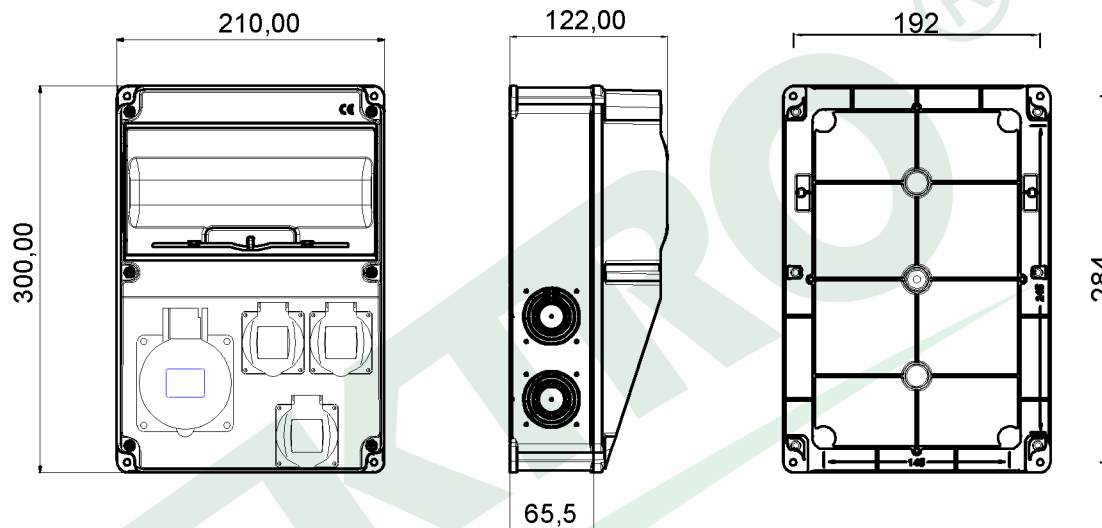

wymiary w [mm]
dimensions [mm]

PARAMETRY PARAMETERS	
obudowa <i>box</i>	IP66
gniazda <i>sockets</i>	IP44
zaciski <i>terminal</i>	N & PE
dławica <i>cable gland</i>	PG21
OKABLOWANIE GNIAZD <i>Sockets wiring</i>	
16A/3p	2.5mm ² H07V-K /LgY/ 450/750V
230V	1.5mm ² H07V-K /LgY/ 450/750V

F3.2892	Rozdz. LAGO 10M SCENIC 16/3, 3x230V IP44 <i>Distribution box LAGO 10M SCENIC 16/3, 3x230V IP44</i>
F-ELEKTRO www.f-elektro.com, e-mail: info@f-elektro.com	