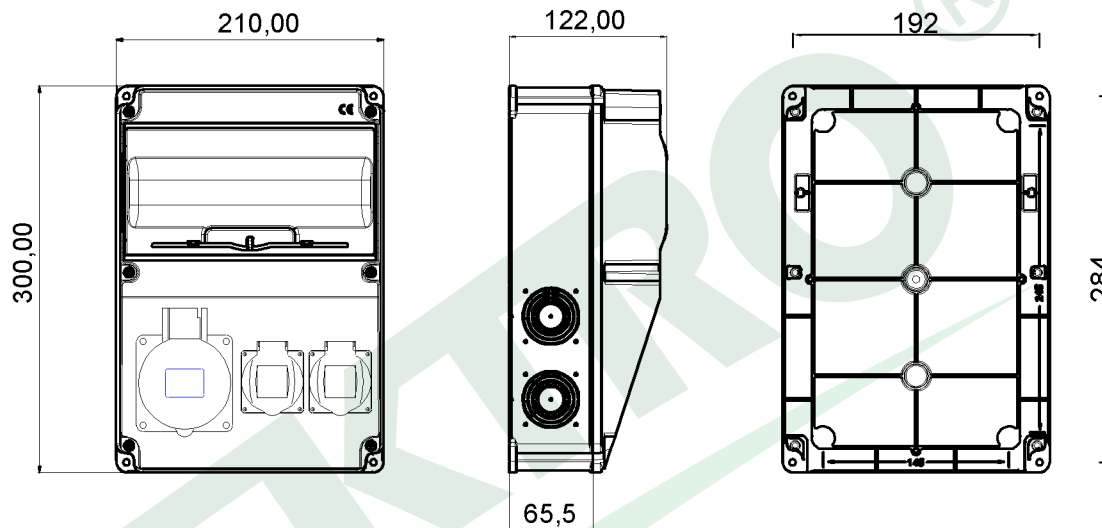

wymiary w [mm]
dimensions [mm]

PARAMETRY PARAMETERS	
obudowa box	IP66
gniazda sockets	IP44
zaciski terminal	N & PE
dławica cable gland	PG21
OKABLOWANIE GNIAZD Sockets wiring	
32A/3p	4mm ² H07V-K /LgY/ 450/750V
230V	1.5mm ² H07V-K /LgY/ 450/750V

F3.2891	Rozdz. LAGO 10M SCENIC 32/3, 2x230V IP44 Distribution box LAGO 10M SCENIC 32/3, 2x230V IP44
F-ELEKTRO www.f-elektro.com, e-mail: info@f-elektro.com	