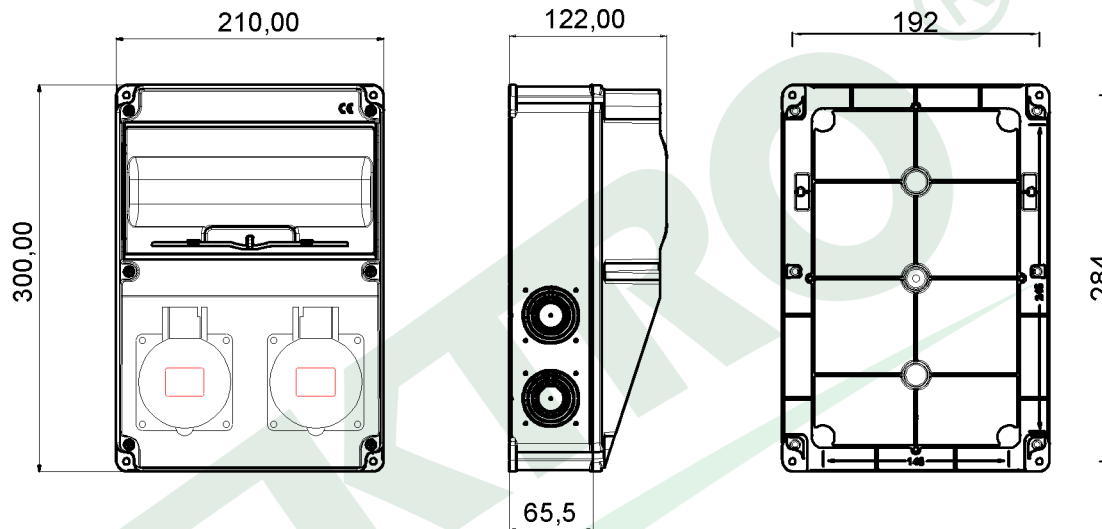

wymiary w [mm]  
dimensions [mm]

PARAMETRY PARAMETERS	
obudowa box	IP66
gniazda sockets	IP44
zaciski terminal	N & PE
dławica cable gland	PG21
OKABLOWANIE GNIAZD Sockets wiring	
32A/5p	4mm <sup>2</sup> H07V-K /LgY/ 450/750V

F3.2662	Rozdz. LAGO 10M SCENIC 2x32/5 IP44 Distribution box LAGO 10M SCENIC 2x32/5 IP44
F-ELEKTRO www.f-elektro.com, e-mail: info@f-elektro.com	