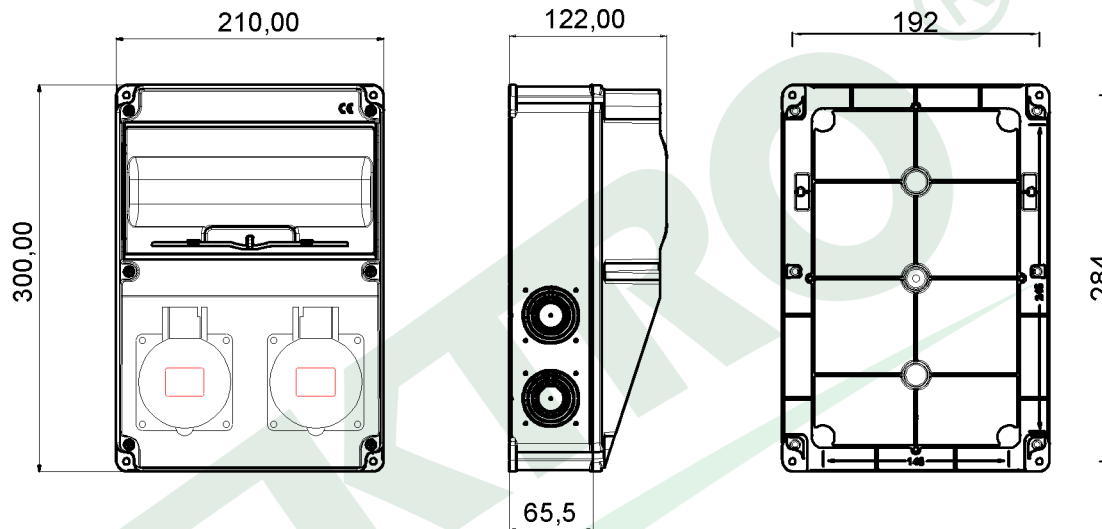

wymiary w [mm]
dimensions [mm]

PARAMETRY PARAMETERS	
obudowa box	IP66
gniazda sockets	IP44
zaciski terminal	N & PE
dławica cable gland	PG21
OKABLOWANIE GNIAZD Sockets wiring	
16A/5p	2.5mm ² H07V-K /LgY/ 450/750V

F3.2661	Rozdz. LAGO 10M SCENIC 2x16/5 IP44 Distribution box LAGO 10M SCENIC 2x16/5 IP44
F-ELEKTRO www.f-elektro.com, e-mail: info@f-elektro.com	