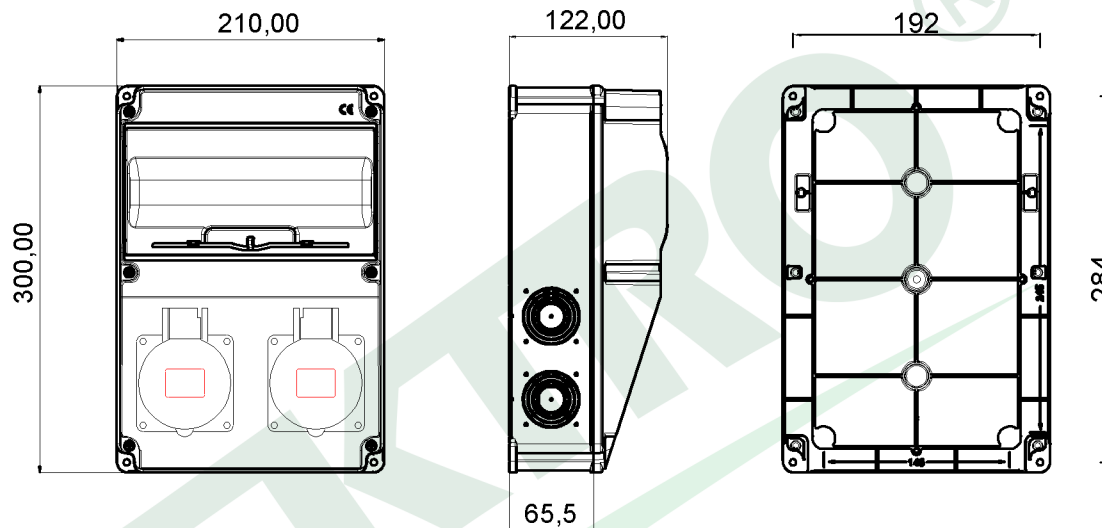

wymiary w [mm]
dimensions [mm]

PARAMETRY PARAMETERS	
obudowa box	IP66
gniazda sockets	IP44
zaciski terminal	N & PE
dławica cable gland	PG21
OKABLOWANIE GNIAZD Sockets wiring	
32A/5p	4mm ² H07V-K /LgY/ 450/750V
16A/5p	2.5mm ² H07V-K /LgY/ 450/750V

F3.2660 Rozdz. LAGO 10M SCENIC 16/5, 32/5 IP44
Distribution box LAGO 10M SCENIC 16/5, 32/5 IP44

F-ELEKTRO
www.f-elektro.com,
e-mail: info@f-elektro.com