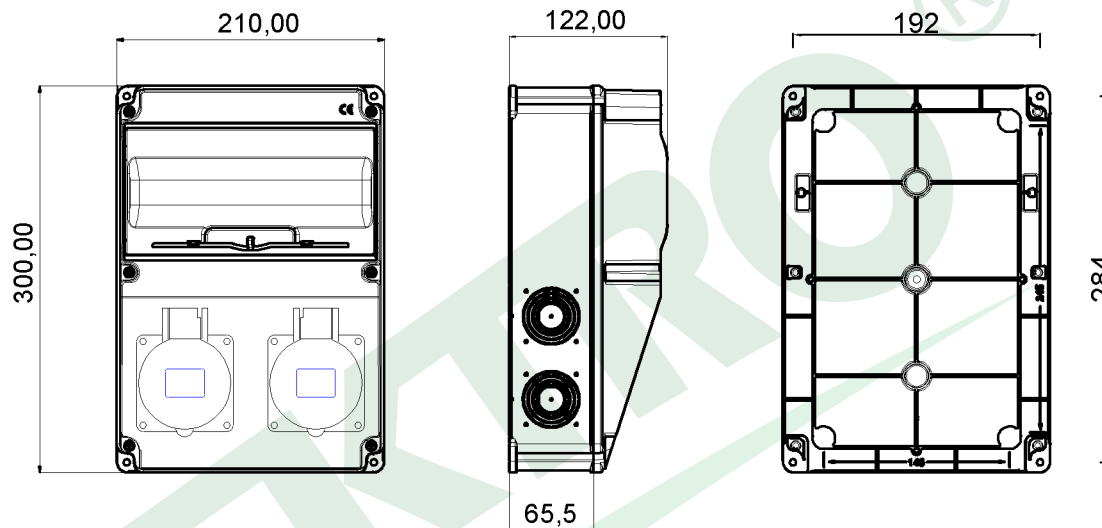

wymiary w [mm]
dimensions [mm]

PARAMETRY PARAMETERS	
obudowa box	IP66
gniazda sockets	IP44
zaciski terminal	N & PE
dławica cable gland	PG21
OKABLOWANIE GNIAZD Sockets wiring	
32A/3p	4mm ² H07V-K /LgY/ 450/750V

F3.2889	Rozdz. LAGO 10M SCENIC 2x32/3 IP44 Distribution box LAGO 10M SCENIC 2x32/3 IP44
F-ELEKTRO www.f-elektro.com, e-mail: info@f-elektro.com	