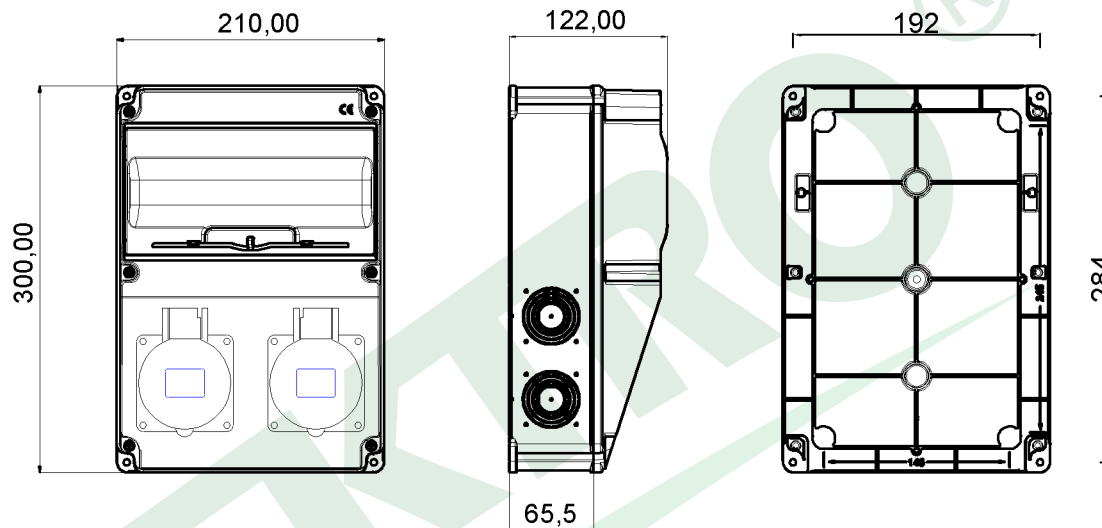

wymiary w [mm]
dimensions [mm]

PARAMETRY PARAMETERS	
obudowa box	IP66
gniazda sockets	IP44
zaciski terminal	N & PE
dławica cable gland	PG21
OKABLOWANIE GNIAZD Sockets wiring	
16A/3p	2.5mm ² H07V-K /LgY/ 450/750V

F3.2888	Rozdz. LAGO 10M SCENIC 2x16/3 IP44 Distribution box LAGO 10M SCENIC 2x16/3 IP44
F-ELEKTRO www.f-elektro.com, e-mail: info@f-elektro.com	