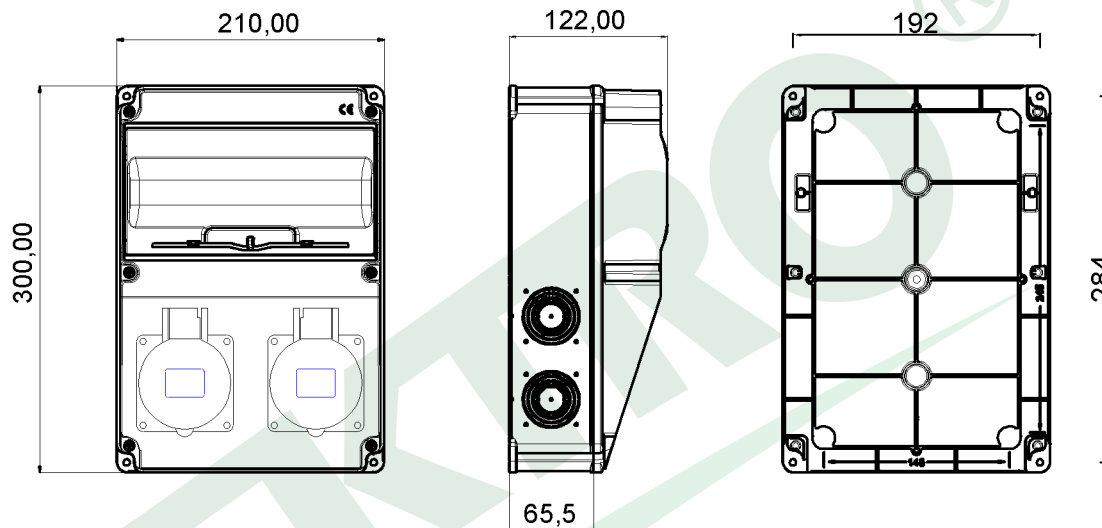

wymiary w [mm]  
dimensions [mm]

PARAMETRY PARAMETERS	
obudowa <i>box</i>	IP66
gniazda <i>sockets</i>	IP44
zaciski <i>terminal</i>	N & PE
dławica <i>cable gland</i>	PG21
OKABLOWANIE GNIAZD <i>Sockets wiring</i>	
32A/3p	4mm <sup>2</sup> H07V-K /LgY/ 450/750V
16A/3p	2.5mm <sup>2</sup> H07V-K /LgY/ 450/750V

F3.2887	Rozdz. LAGO 10M SCENIC 16/3, 32/3 IP44 <i>Distribution box LAGO 10M SCENIC 16/3, 32/3 IP44</i>
F-ELEKTRO www.f-elektro.com, e-mail: info@f-elektro.com	