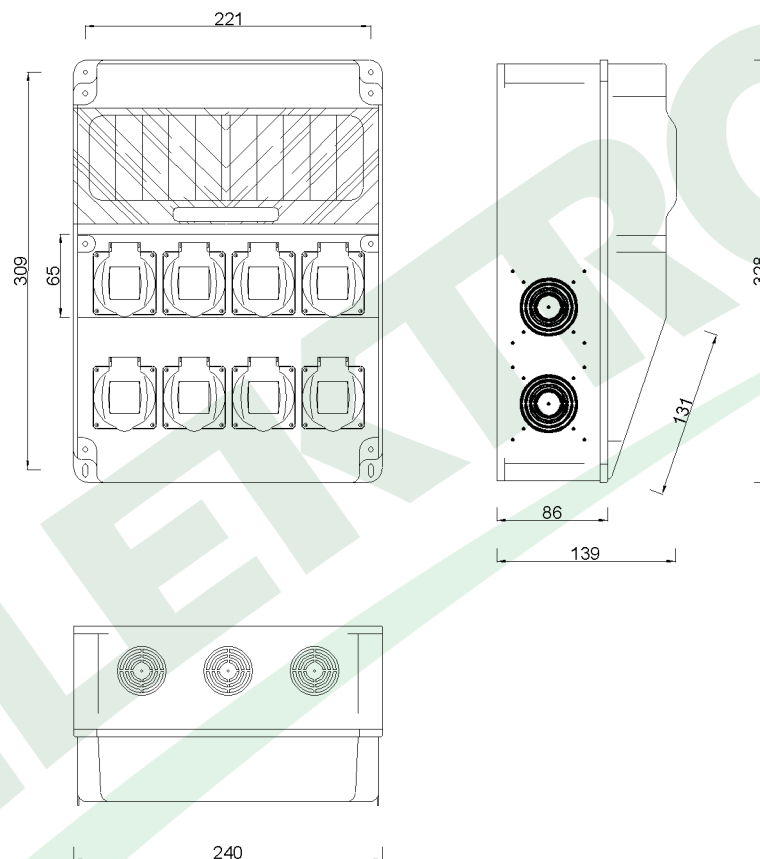

wymiary w [mm]
dimensions [mm]

PARAMETRY PARAMETERS	
obudowa box	IP65
gniazda sockets	IP44
dławica cable gland	PG21
zaciski terminal	N & PE
OKABLOWANIE GNIAZD Sockets wiring	
230V	1.5mm ² H07V-K /LgY/ 450/750V

F3.2692	Roz. CAJA 12M SCENIC 8x230V IP44 Distribution box CAJA 12M SCENIC 8x230V IP44
F-ELEKTRO www.f-elektro.com, e-mail: info@f-elektro.com	