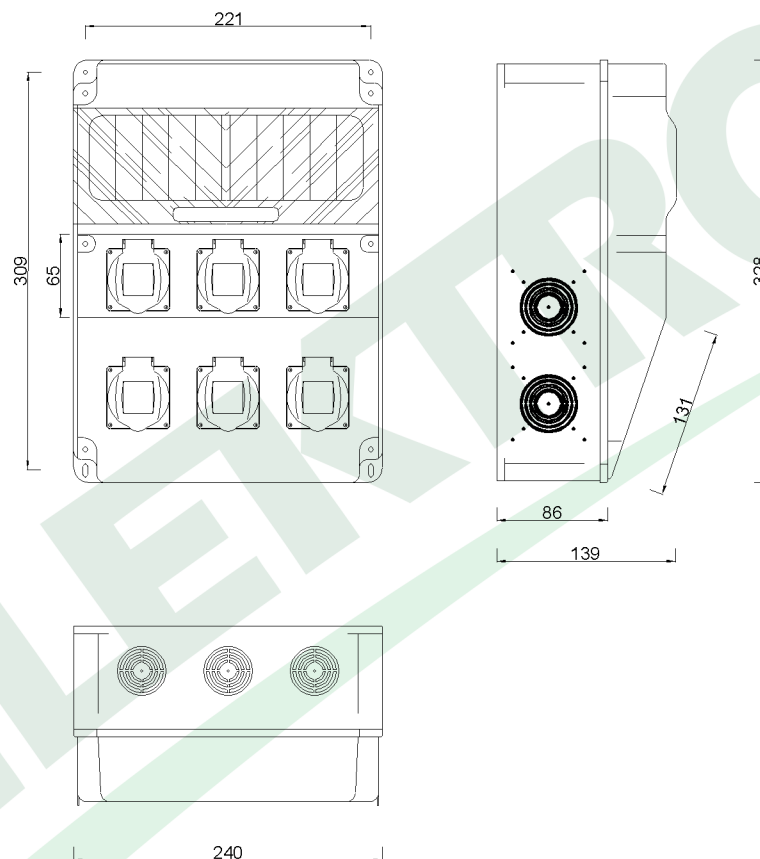

wymiary w [mm]
dimensions [mm]

PARAMETRY PARAMETERS	
obudowa box	IP65
gniazda sockets	IP44
dławica cable gland	PG21
zaciski terminal	N & PE
OKABLOWANIE GNIAZD Sockets wiring	
230V	1.5mm ² H07V-K /LgY/ 450/750V

F3.2691	Roz. CAJA 12M SCENIC 6x230V IP44 Distribution box CAJA 12M SCENIC 6x230V IP44
F-ELEKTRO www.f-elektro.com, e-mail: info@f-elektro.com	