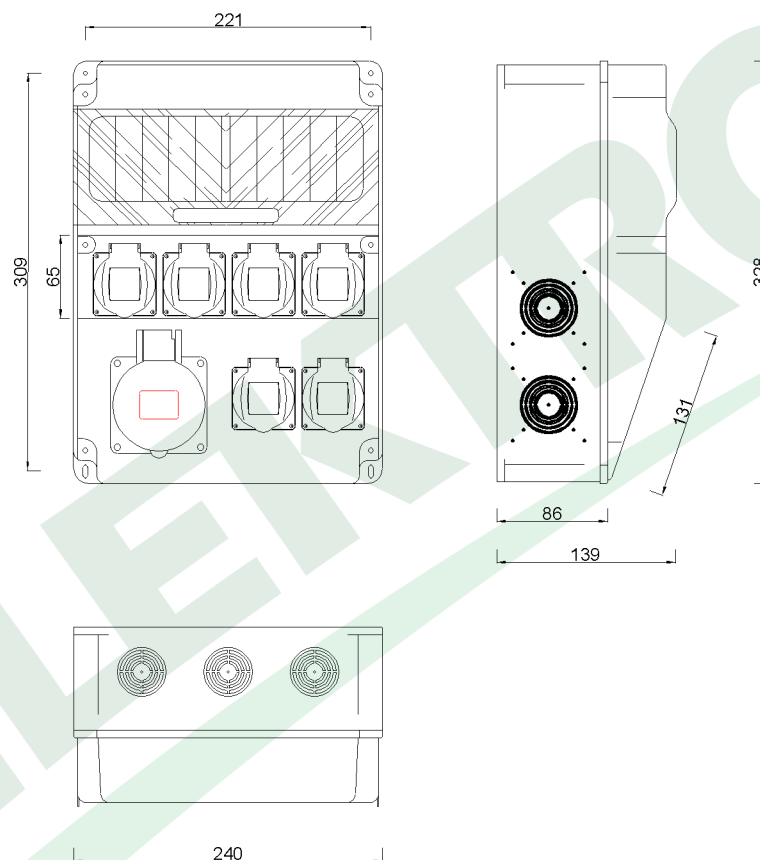

wymiary w [mm]  
dimensions [mm]

PARAMETRY PARAMETERS	
obudowa box	IP65
gniazda sockets	IP44
dławica cable gland	PG21
zaciski terminal	N & PE
OKABLOWANIE GNIAZD Sockets wiring	
32A/5p	4mm <sup>2</sup> H07V-K /LgY/ 450/750V
230V	1.5mm <sup>2</sup> H07V-K /LgY/ 450/750V

F3.2690	Roz. CAJA 12M SCENIC 32/5, 6x230V IP44 Distribution box CAJA 12M SCENIC 32/5, 6x230V IP44
F-ELEKTRO www.f-elektro.com, e-mail: info@f-elektro.com	