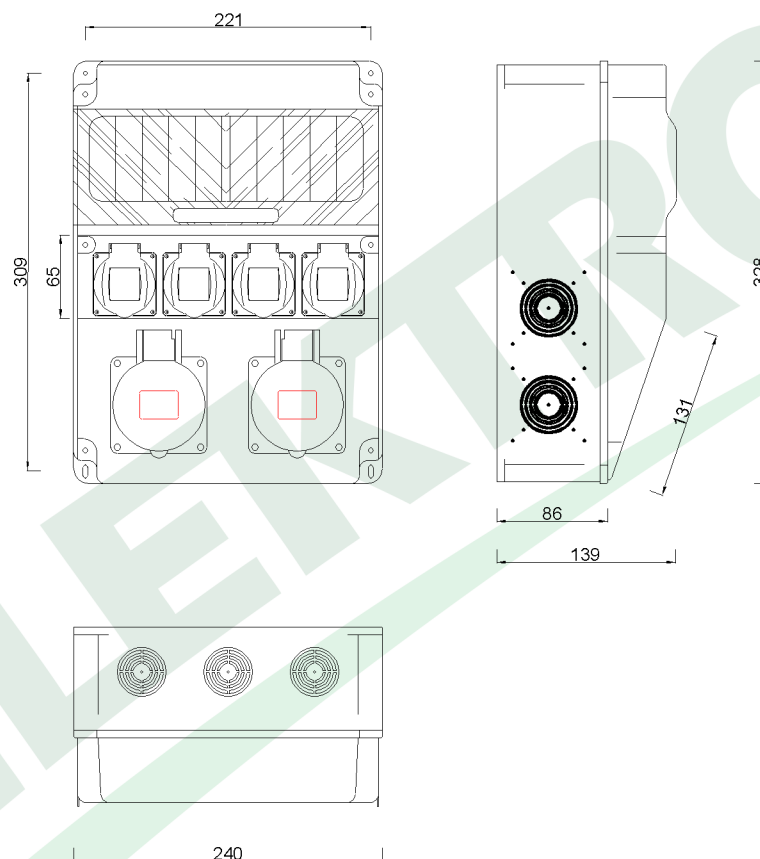

wymiary w [mm]
dimensions [mm]

PARAMETRY PARAMETERS	
obudowa box	IP65
gniazda sockets	IP44
dławica cable gland	PG21
zaciski terminal	N & PE
OKABLOWANIE GNIAZD Sockets wiring	
32A/5p	4mm ² H07V-K /LgY/ 450/750V
230V	1.5mm ² H07V-K /LgY/ 450/750V

F3.2688	Roz. CAJA 12M SCENIC 2x32/5, 4x230V IP44 Distribution box CAJA 12M SCENIC 2x32/5, 4x230V IP44
F-ELEKTRO www.f-elektro.com, e-mail: info@f-elektro.com	