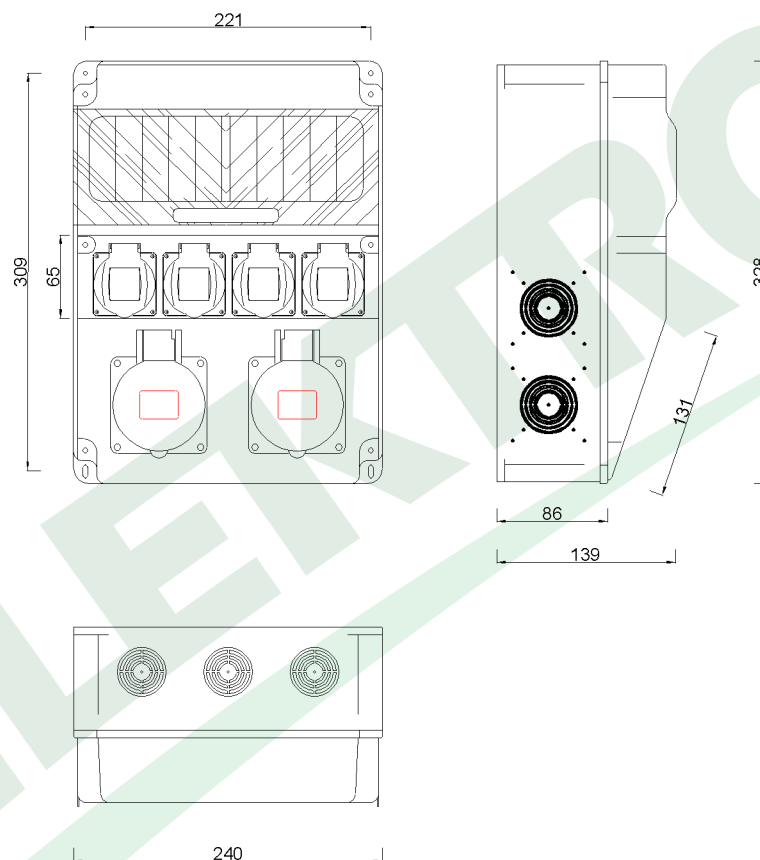

wymiary w [mm]
dimensions [mm]

PARAMETRY PARAMETERS	
obudowa box	IP65
gniazda sockets	IP44
dławica cable gland	PG21
zaciski terminal	N & PE
OKABLOWANIE GNIAZD Sockets wiring	
16A/5p	2.5mm ² H07V-K /LgY/ 450/750V
230V	1.5mm ² H07V-K /LgY/ 450/750V

F3.2687	Roz. CAJA 12M SCENIC 2x16/5, 4x230V IP44 Distribution box CAJA 12M SCENIC 2x16/5, 4x230V IP44
F-ELEKTRO www.f-elektro.com, e-mail: info@f-elektro.com	