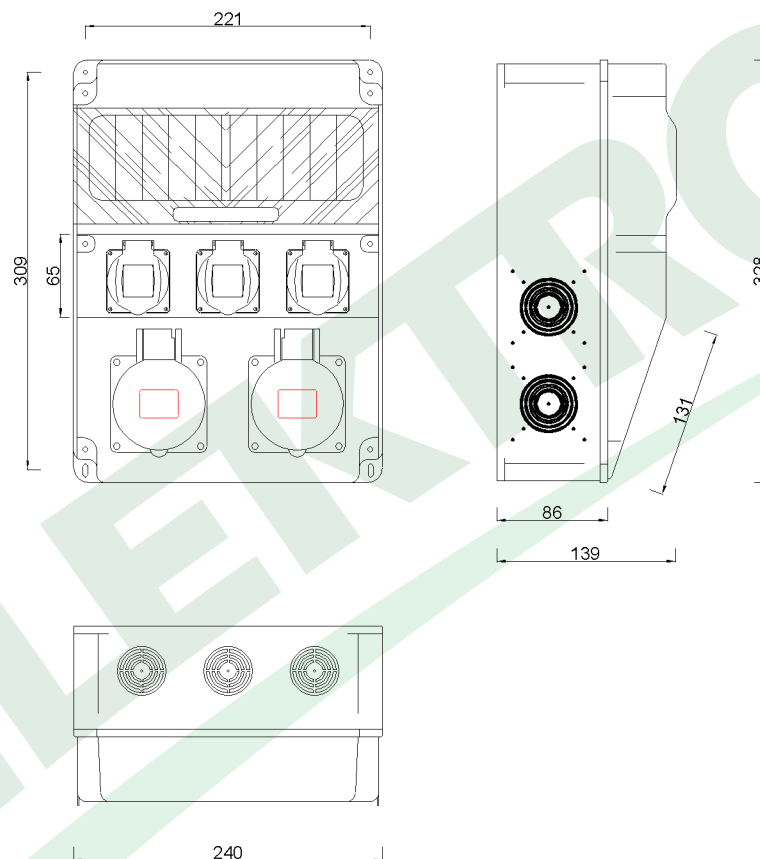

wymiary w [mm]
dimensions [mm]

PARAMETRY PARAMETERS	
obudowa box	IP65
gniazda sockets	IP44
dławica cable gland	PG21
zaciski terminal	N & PE
OKABLOWANIE GNIAZD Sockets wiring	
32A/5p	4mm ² H07V-K /LgY/ 450/750V
230V	1.5mm ² H07V-K /LgY/ 450/750V

F3.2685	Roz. CAJA 12M SCENIC 2x32/5, 3x230V IP44 Distribution box CAJA 12M SCENIC 2x32/5, 3x230V IP44
F-ELEKTRO www.f-elektro.com, e-mail: info@f-elektro.com	