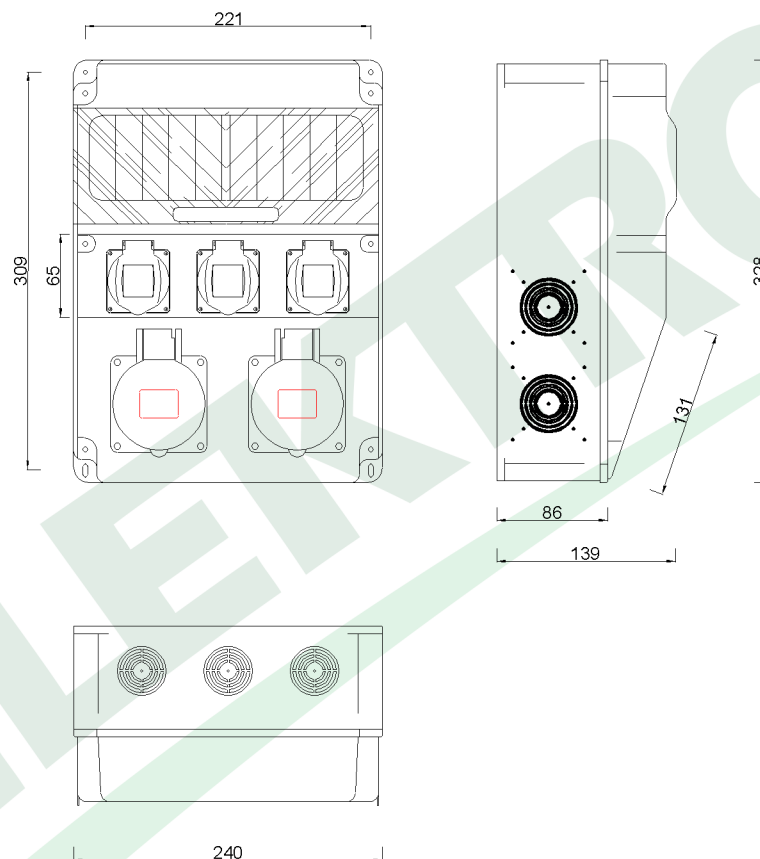

wymiary w [mm]  
dimensions [mm]

PARAMETRY PARAMETERS	
obudowa box	IP65
gniazda sockets	IP44
dławica cable gland	PG21
zaciski terminal	N & PE
OKABLOWANIE GNIAZD Sockets wiring	
16A/5p	2.5mm <sup>2</sup> H07V-K /LgY/ 450/750V
230V	1.5mm <sup>2</sup> H07V-K /LgY/ 450/750V

F3.2684	Roz. CAJA 12M SCENIC 2x16/5, 3x230V IP44 Distribution box CAJA 12M SCENIC 2x16/5, 3x230V IP44
F-ELEKTRO www.f-elektro.com, e-mail: info@f-elektro.com	