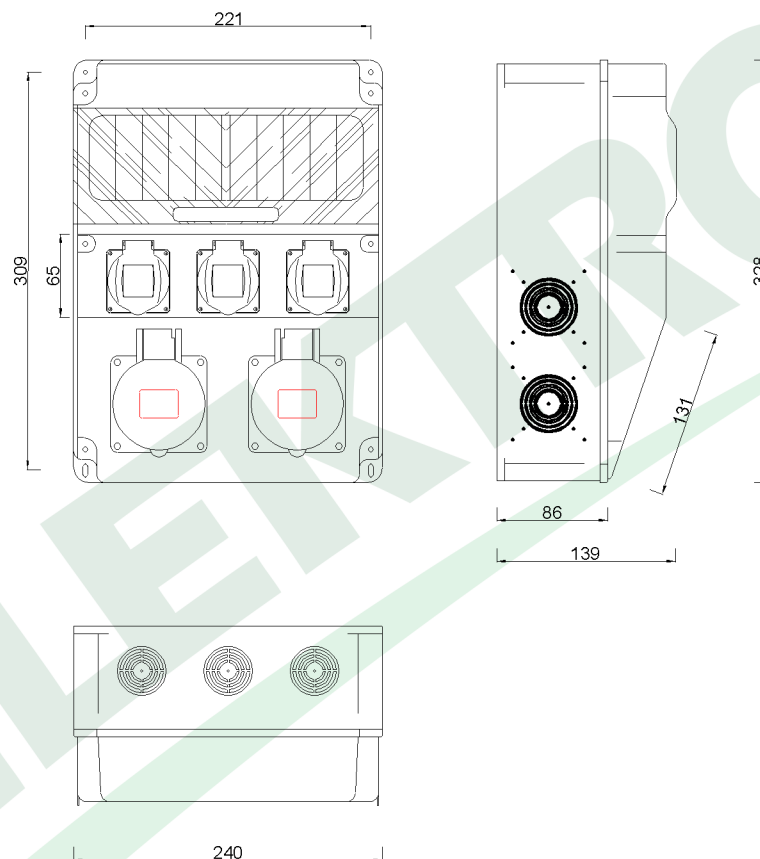

wymiary w [mm]  
dimensions [mm]

PARAMETRY PARAMETERS	
obudowa box	IP65
gniazda sockets	IP44
dławica cable gland	PG21
zaciski terminal	N & PE
OKABLOWANIE GNIAZD Sockets wiring	
32A/5p	4mm <sup>2</sup> H07V-K /LgY/ 450/750V
16A/5p	2.5mm <sup>2</sup> H07V-K /LgY/ 450/750V
230V	1.5mm <sup>2</sup> H07V-K /LgY/ 450/750V

F3.2683	Roz. CAJA 12M SCENIC 16/5, 32/5, 3x230V IP44 Distribution box CAJA 12M SCENIC 16/5, 32/5, 3x230V IP44
F-ELEKTRO www.f-elektro.com, e-mail: info@f-elektro.com	