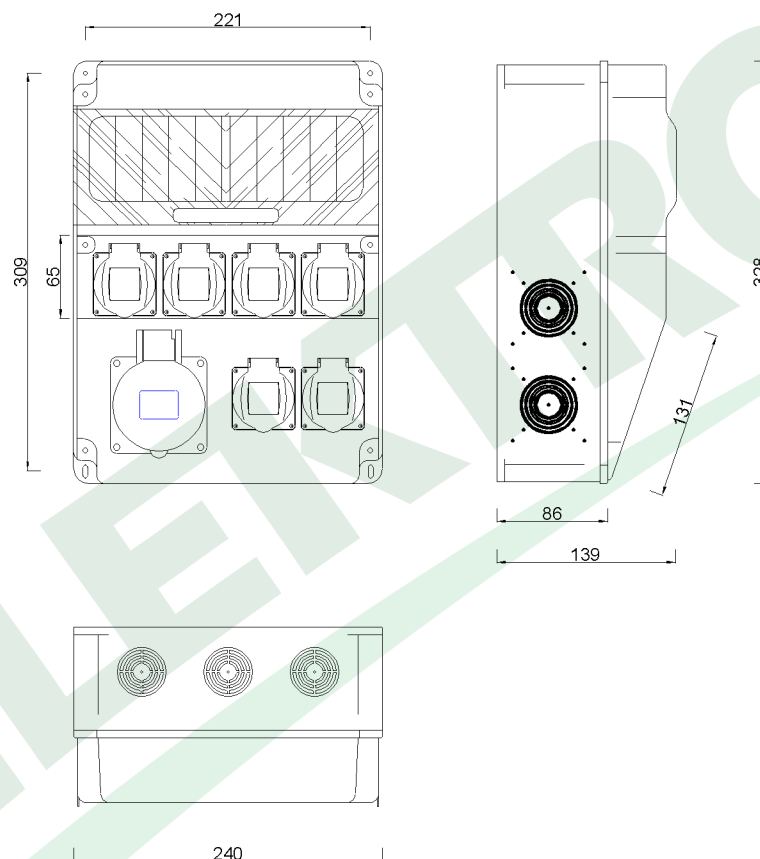

wymiary w [mm]  
dimensions [mm]

PARAMETRY PARAMETERS	
obudowa box	IP65
gniazda sockets	IP44
dławica cable gland	PG21
zaciski terminal	N & PE
OKABLOWANIE GNIAZD Sockets wiring	
32A/3p	4mm <sup>2</sup> H07V-K /LgY/ 450/750V
230V	1.5mm <sup>2</sup> H07V-K /LgY/ 450/750V

F3.2907	Roz. CAJA 12M SCENIC 32/3, 6x230V IP44 Distribution box CAJA 12M SCENIC 32/3, 6x230V IP44
F-ELEKTRO www.f-elektro.com, e-mail: info@f-elektro.com	