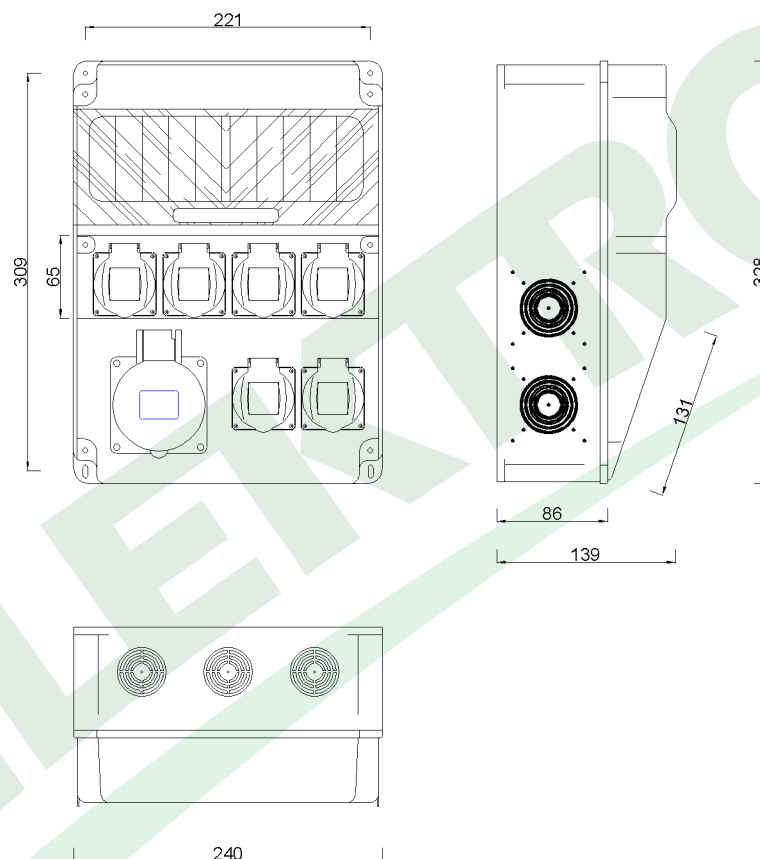

wymiary w [mm]
dimensions [mm]

PARAMETRY PARAMETERS	
obudowa box	IP65
gniazda sockets	IP44
dławica cable gland	PG21
zaciski terminal	N & PE
OKABLOWANIE GNIAZD Sockets wiring	
16A/3p	2.5mm ² H07V-K /LgY/ 450/750V
230V	1.5mm ² H07V-K /LgY/ 450/750V

F3.2906	Roz. CAJA 12M SCENIC 16/3, 6x230V IP44 Distribution box CAJA 12M SCENIC 16/3, 6x230V IP44
F-ELEKTRO www.f-elektro.com, e-mail: info@f-elektro.com	