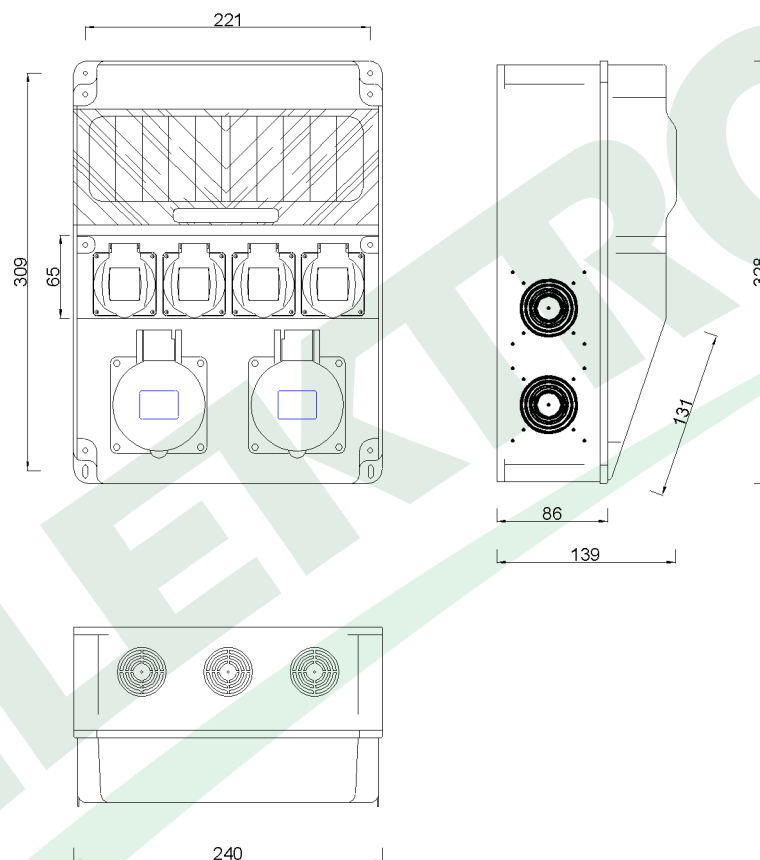

wymiary w [mm]
dimensions [mm]

PARAMETRY PARAMETERS	
obudowa box	IP65
gniazda sockets	IP44
dławica cable gland	PG21
zaciski terminal	N & PE
OKABLOWANIE GNIAZD Sockets wiring	
32A/3p	4mm ² H07V-K /LgY/ 450/750V
230V	1.5mm ² H07V-K /LgY/ 450/750V

F3.2905	Roz. CAJA 12M SCENIC 2x32/3, 4x230V IP44 Distribution box CAJA 12M SCENIC 2x32/3, 4x230V IP44
F-ELEKTRO www.f-elektro.com, e-mail: info@f-elektro.com	