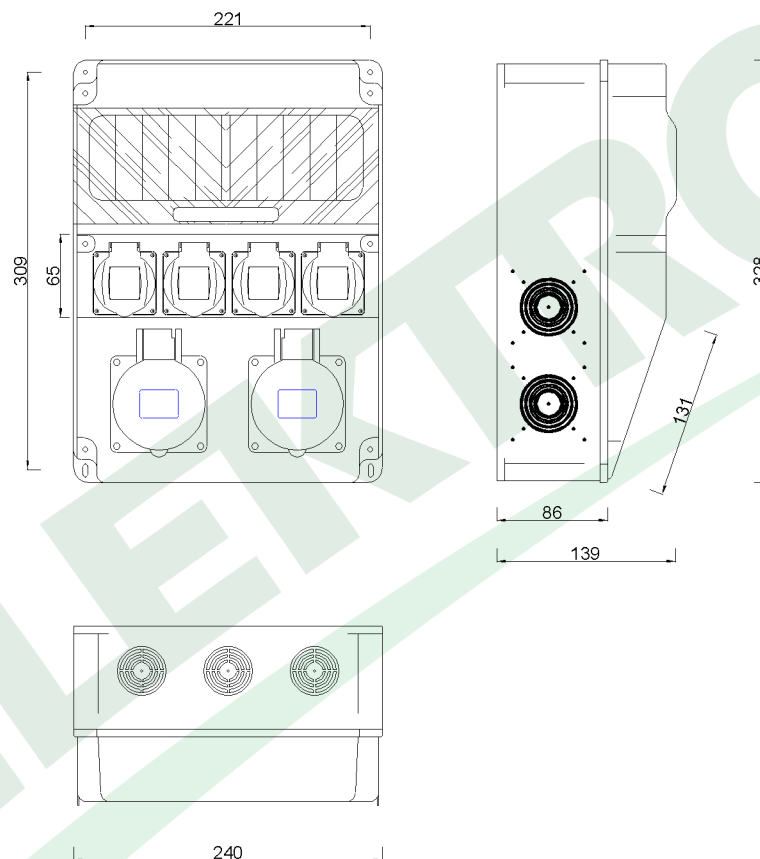

wymiary w [mm]
dimensions [mm]

PARAMETRY PARAMETERS	
obudowa box	IP65
gniazda sockets	IP44
dławica cable gland	PG21
zaciski terminal	N & PE
OKABLOWANIE GNIAZD Sockets wiring	
16A/3p	2.5mm ² H07V-K /LgY/ 450/750V
230V	1.5mm ² H07V-K /LgY/ 450/750V

F3.2904	Roz. CAJA 12M SCENIC 2x16/3, 4x230V IP44 Distribution box CAJA 12M SCENIC 2x16/3, 4x230V IP44
F-ELEKTRO www.f-elektro.com, e-mail: info@f-elektro.com	