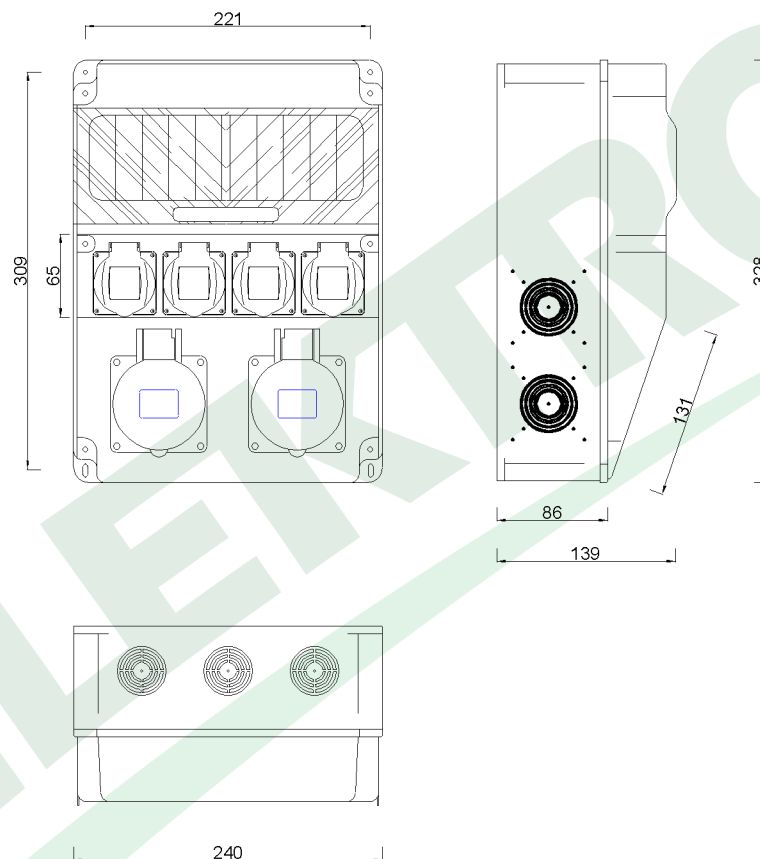

wymiary w [mm]  
dimensions [mm]

PARAMETRY PARAMETERS	
obudowa box	IP65
gniazda sockets	IP44
dławica cable gland	PG21
zaciski terminal	N & PE
OKABLOWANIE GNIAZD Sockets wiring	
32A/3p	4mm <sup>2</sup> H07V-K /LgY/ 450/750V
16A/3p	2.5mm <sup>2</sup> H07V-K /LgY/ 450/750V
230V	1.5mm <sup>2</sup> H07V-K /LgY/ 450/750V

F3.2903	Roz. CAJA 12M SCENIC 16/3, 32/3, 4x230V IP44 Distribution box CAJA 12M SCENIC 16/3, 32/3, 4x230V IP44
F-ELEKTRO www.f-elektro.com, e-mail: info@f-elektro.com	