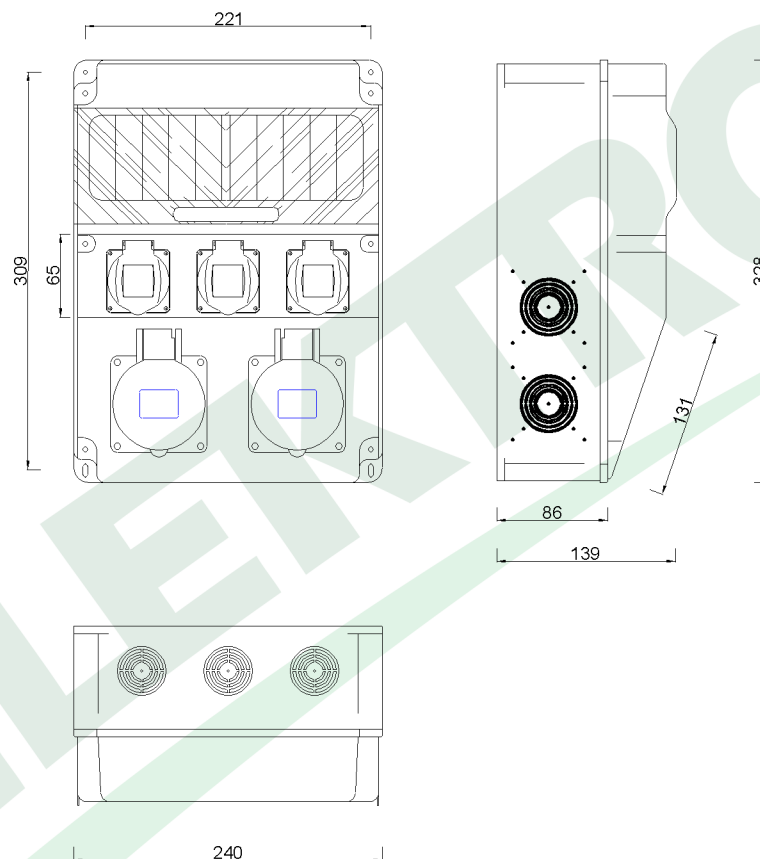

wymiary w [mm]
dimensions [mm]

PARAMETRY PARAMETERS	
obudowa box	IP65
gniazda sockets	IP44
dławica cable gland	PG21
zaciski terminal	N & PE
OKABLOWANIE GNIAZD Sockets wiring	
32A/3p	4mm ² H07V-K /LgY/ 450/750V
230V	1.5mm ² H07V-K /LgY/ 450/750V

F3.2902	Roz. CAJA 12M SCENIC 2x32/3, 3x230V IP44 Distribution box CAJA 12M SCENIC 2x32/3, 3x230V IP44
F-ELEKTRO www.f-elektro.com, e-mail: info@f-elektro.com	