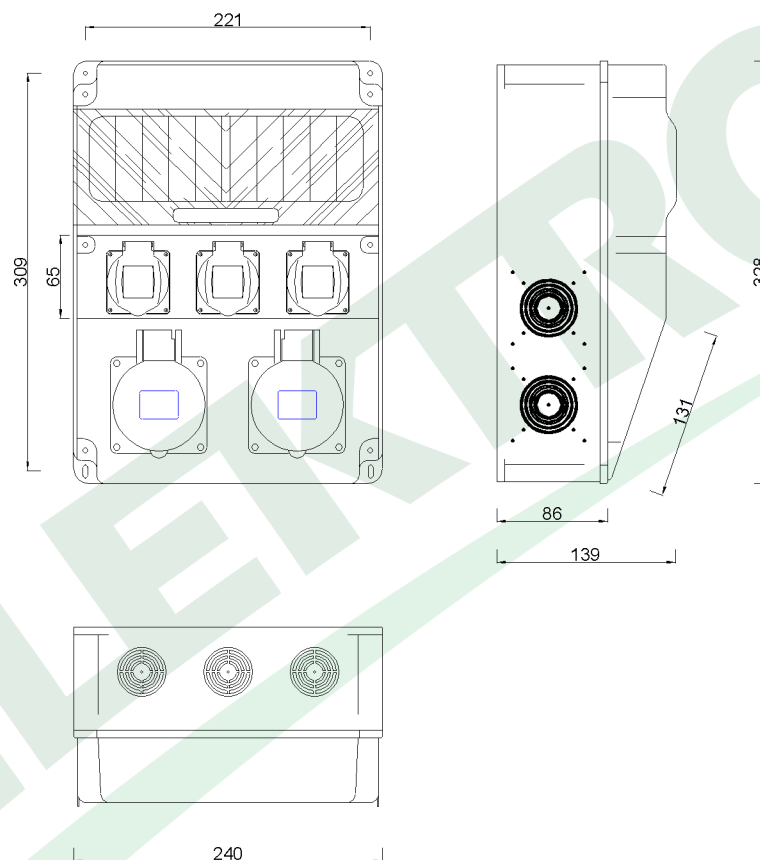

wymiary w [mm]
dimensions [mm]

PARAMETRY PARAMETERS	
obudowa box	IP65
gniazda sockets	IP44
dławica cable gland	PG21
zaciski terminal	N & PE
OKABLOWANIE GNIAZD Sockets wiring	
16A/3p	2.5mm ² H07V-K /LgY/ 450/750V
230V	1.5mm ² H07V-K /LgY/ 450/750V

F3.2901	Roz. CAJA 12M SCENIC 2x16/3, 3x230V IP44 Distribution box CAJA 12M SCENIC 2x16/3, 3x230V IP44
F-ELEKTRO www.f-elektro.com, e-mail: info@f-elektro.com	