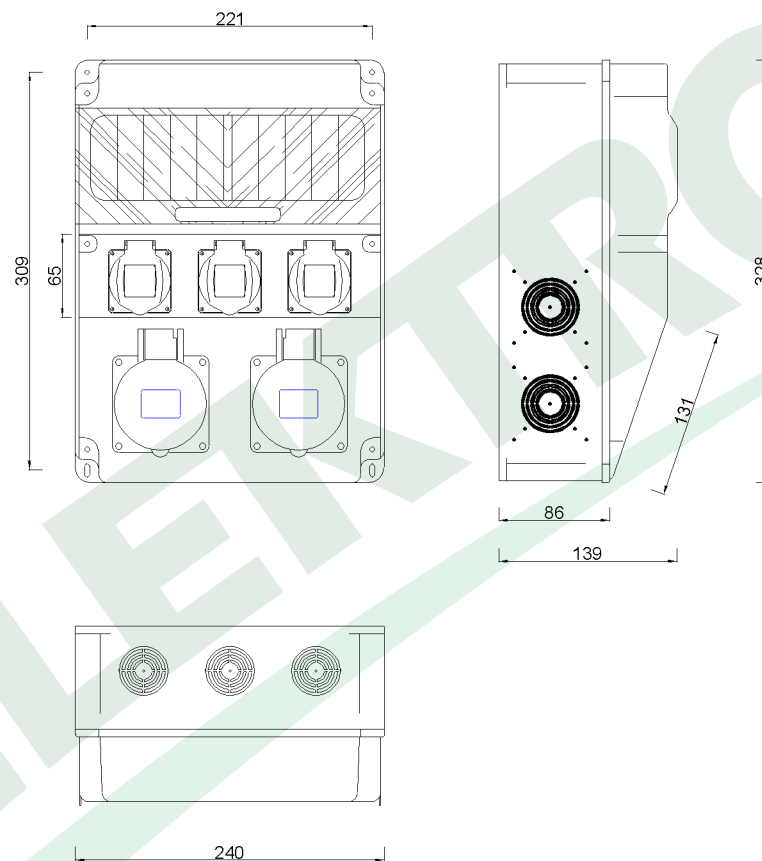

wymiary w [mm]
dimensions [mm]

PARAMETRY PARAMETERS	
obudowa box	IP65
gniazda sockets	IP44
dławica cable gland	PG21
zaciski terminal	N & PE
OKABLOWANIE GNIAZD Sockets wiring	
32A/3p	4mm ² H07V-K /LgY/ 450/750V
16A/3p	2.5mm ² H07V-K /LgY/ 450/750V
230V	1.5mm ² H07V-K /LgY/ 450/750V

F3.2900	Roz. CAJA 12M SCENIC 16/3, 32/3, 3x230V IP44 Distribution box CAJA 12M SCENIC 16/3, 32/3, 3x230V IP44
F-ELEKTRO www.f-elektro.com, e-mail: info@f-elektro.com	