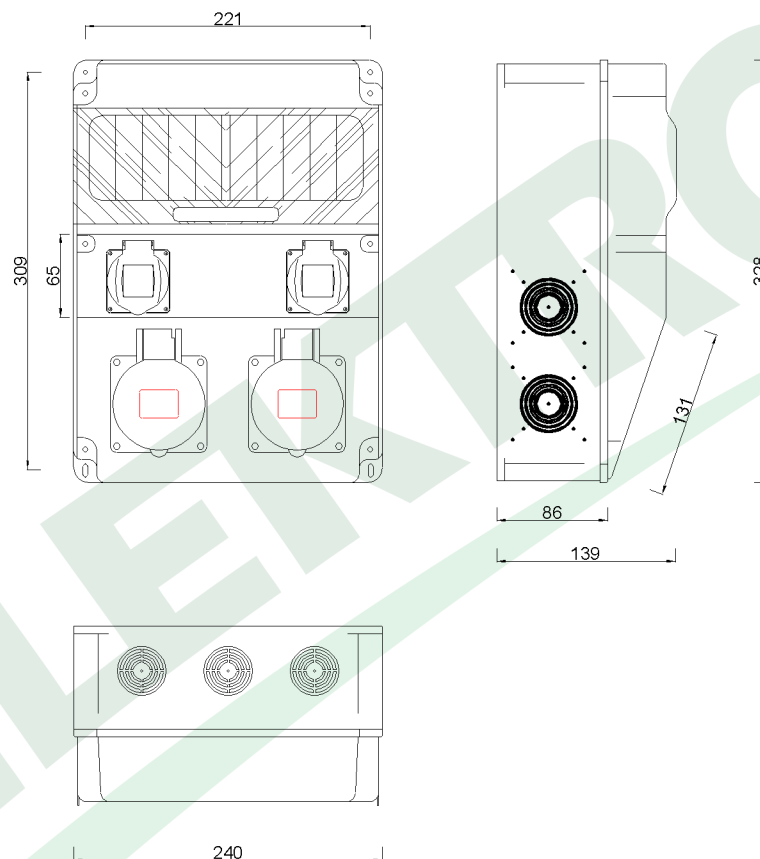

wymiary w [mm]
dimensions [mm]

PARAMETRY PARAMETERS	
obudowa box	IP65
gniazda sockets	IP44
dławica cable gland	PG21
zaciski terminal	N & PE
OKABLOWANIE GNIAZD Sockets wiring	
32A/5p	4mm ² H07V-K /LgY/ 450/750V
230V	1.5mm ² H07V-K /LgY/ 450/750V

F3.2682	Roz. CAJA 12M SCENIC 2x32/5, 2x230V IP44 Distribution box CAJA 12M SCENIC 2x32/5, 2x230V IP44
F-ELEKTRO www.f-elektro.com, e-mail: info@f-elektro.com	