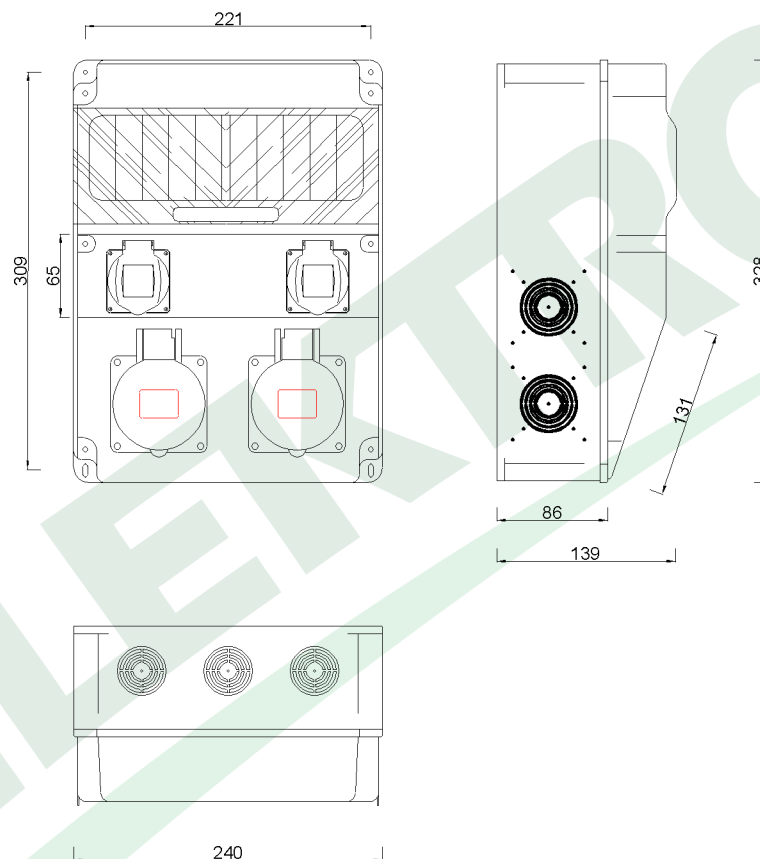

wymiary w [mm]
dimensions [mm]

PARAMETRY PARAMETERS	
obudowa box	IP65
gniazda sockets	IP44
dławica cable gland	PG21
zaciski terminal	N & PE
OKABLOWANIE GNIAZD Sockets wiring	
16A/5p	2.5mm ² H07V-K /LgY/ 450/750V
230V	1.5mm ² H07V-K /LgY/ 450/750V

F3.2681	Roz. CAJA 12M SCENIC 2x16/5, 2x230V IP44 Distribution box CAJA 12M SCENIC 2x16/5, 2x230V IP44
F-ELEKTRO www.f-elektro.com, e-mail: info@f-elektro.com	