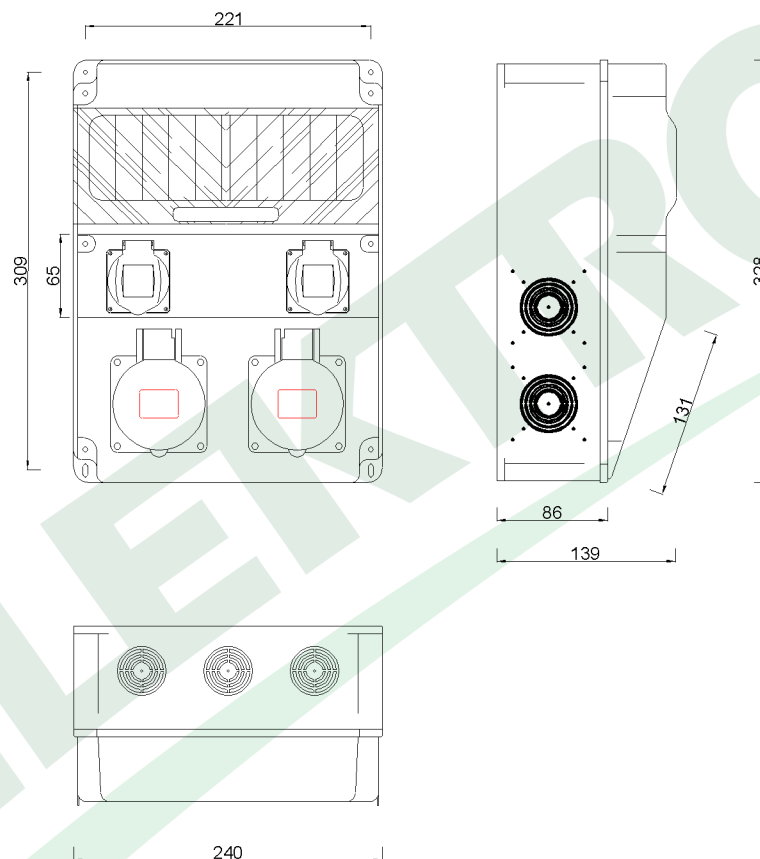

wymiary w [mm]  
dimensions [mm]

PARAMETRY PARAMETERS	
obudowa box	IP65
gniazda sockets	IP44
dławica cable gland	PG21
zaciski terminal	N & PE
OKABLOWANIE GNIAZD Sockets wiring	
32A/5p	4mm <sup>2</sup> H07V-K /LgY/ 450/750V
16A/5p	2.5mm <sup>2</sup> H07V-K /LgY/ 450/750V
230V	1.5mm <sup>2</sup> H07V-K /LgY/ 450/750V

F3.2680	Roz. CAJA 12M SCENIC 16/5, 32/5, 2x230V IP44 Distribution box CAJA 12M SCENIC 16/5, 32/5, 2x230V IP44
F-ELEKTRO www.f-elektro.com, e-mail: info@f-elektro.com	