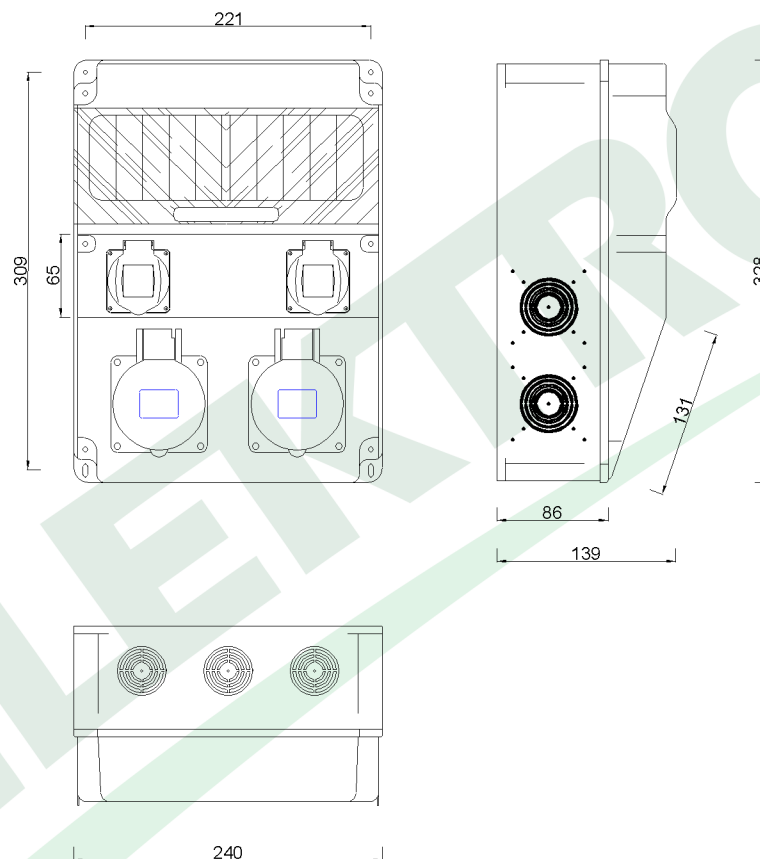

wymiary w [mm]
dimensions [mm]

PARAMETRY PARAMETERS	
obudowa box	IP65
gniazda sockets	IP44
dławica cable gland	PG21
zaciski terminal	N & PE
OKABLOWANIE GNIAZD Sockets wiring	
32A/3p	4mm ² H07V-K /LgY/ 450/750V
230V	1.5mm ² H07V-K /LgY/ 450/750V

F3.2899	Roz. CAJA 12M SCENIC 2x32/3, 2x230V IP44 Distribution box CAJA 12M SCENIC 2x32/3, 2x230V IP44
F-ELEKTRO www.f-elektro.com, e-mail: info@f-elektro.com	