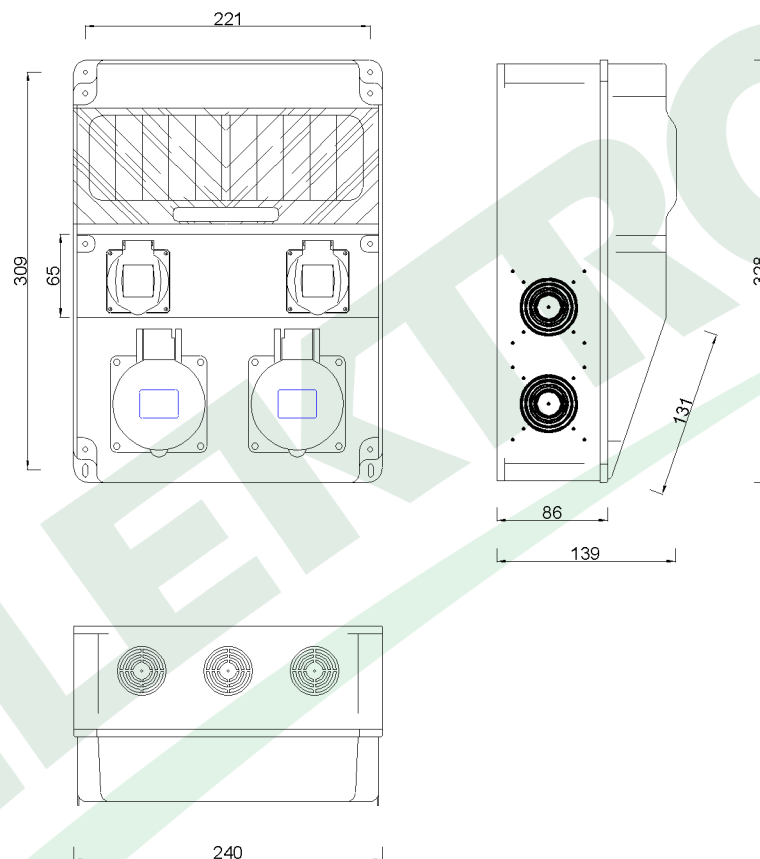

wymiary w [mm]
dimensions [mm]

PARAMETRY PARAMETERS	
obudowa box	IP65
gniazda sockets	IP44
dławica cable gland	PG21
zaciski terminal	N & PE
OKABLOWANIE GNIAZD Sockets wiring	
16A/3p	2.5mm ² H07V-K /LgY/ 450/750V
230V	1.5mm ² H07V-K /LgY/ 450/750V

F3.2898	Roz. CAJA 12M SCENIC 2x16/3, 2x230V IP44 Distribution box CAJA 12M SCENIC 2x16/3, 2x230V IP44
F-ELEKTRO www.f-elektro.com, e-mail: info@f-elektro.com	