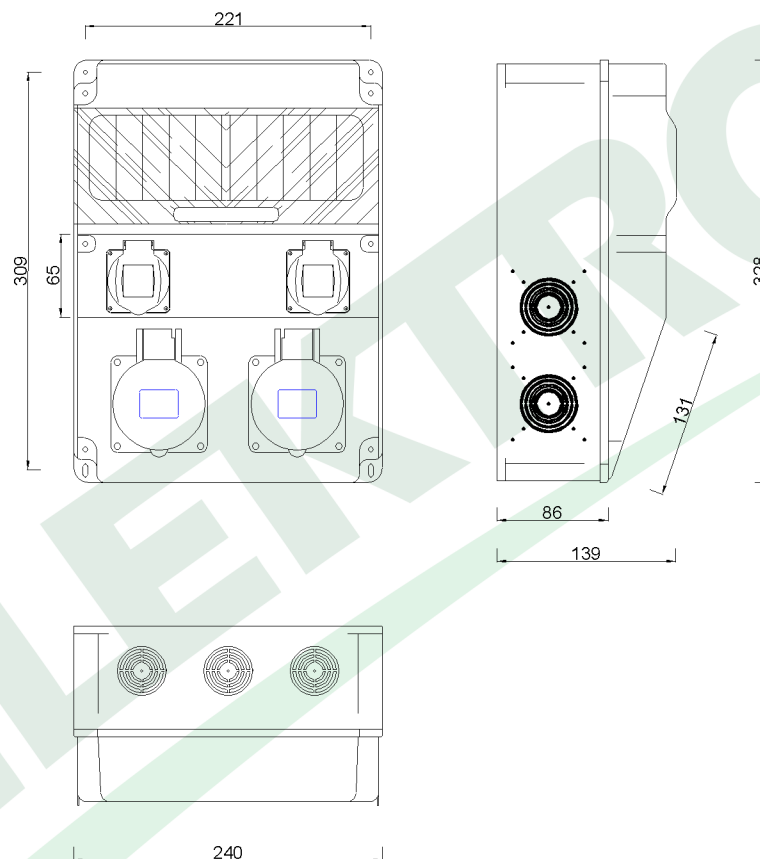

wymiary w [mm]  
dimensions [mm]

PARAMETRY PARAMETERS	
obudowa box	IP65
gniazda sockets	IP44
dławica cable gland	PG21
zaciski terminal	N & PE
OKABLOWANIE GNIAZD Sockets wiring	
32A/3p	4mm <sup>2</sup> H07V-K /LgY/ 450/750V
16A/3p	2.5mm <sup>2</sup> H07V-K /LgY/ 450/750V
230V	1.5mm <sup>2</sup> H07V-K /LgY/ 450/750V

F3.2897	Roz. CAJA 12M SCENIC 16/3, 32/3, 2x230V IP44 Distribution box CAJA 12M SCENIC 16/3, 32/3, 2x230V IP44
F-ELEKTRO www.f-elektro.com, e-mail: info@f-elektro.com	